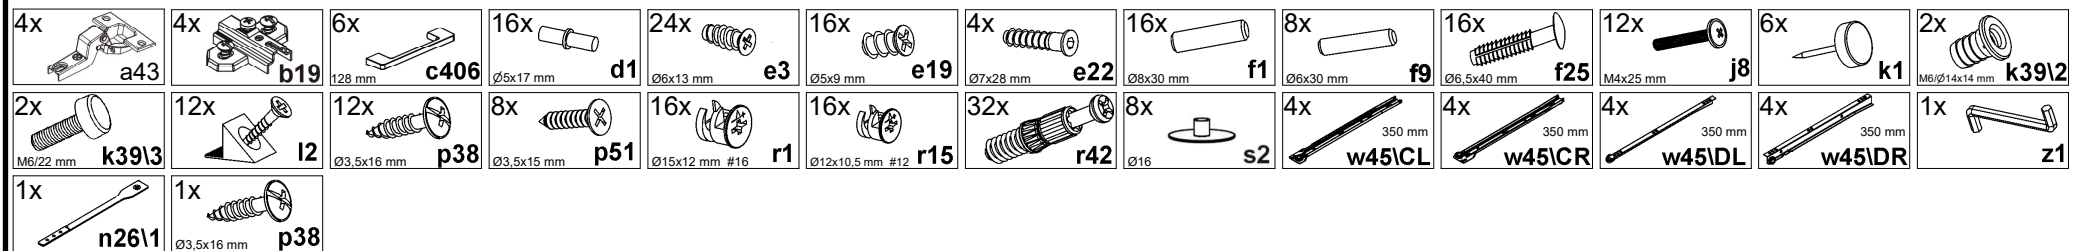

A	B	C (mm)			D
1	L30-009	824	450	19	3/4
2	L30-010	450	203	18	4/4
3	L30-019	450	203	18	4/4
4	L30-107	864	400	36	1/4
5	L30-108	864	400	36	1/4
6	L30-109	828	371	16	1/4
7	L30-110	828	371	16	1/4
8	L30-202	1498	420	36	2/4
9	L30-306	1366	371	36	2/4
10	L30-307	447	350	16	2/4
11	L30-405	1366	40	16	2/4
12	L30-905	838	446	2,5	3/4
13	L30-906	838	457	2,5	3/4
14	L30-907	838	457	2,5	3/4
15	L30-908	411	355	2,5	1/4
16	ZS3-5594	389	160	15	1/4
17	ZS4-537	350	160	12	1/4
18	ZS4-538	350	160	12	1/4