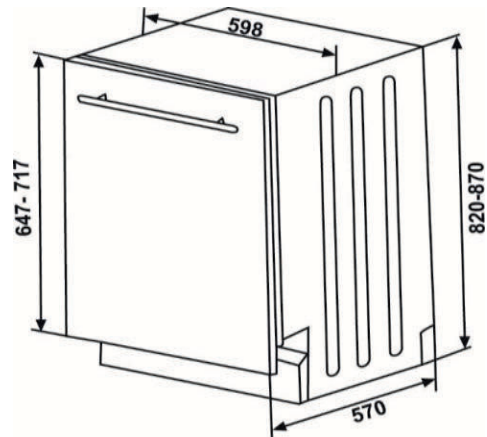

WG5400

Vollintegrierter Geschirrspüler, 60cm

Energieklasse

E

Abbildung ähnlich

Energiemerkmale

Energieeffizienzklasse	E
Energieverbrauch in kWh/Jahr ³	261 kWh
Energieverbrauch ¹ in kWh	0,937 kWh
Energieverbrauch ¹ pro 100 Zyklen	94 kWh
Wasserverbrauch in Liter/Jahr ²	3360 L
Wasserverbrauch pro Zyklus	12 L
Trocknungseffizienzklasse	[A] B C D E F G
Trocknungsleistungsindex	1,07
Programmdauer ¹	187 Minuten
Dauer des Eco Programms	3:25h
Luftschallemission / -klasse	49 dB(A) / C

Allgemeine Spezifikation

Nennkapazität in Standardgedecke ¹	13
Design	Rhea
Farbe Panel / Körbe	silber / grau
Spülbehälter Edelstahl rostfrei	Ja
Durchlauferhitzer	Ja
Überlauf- & Rücklaufschutz	Ja
Höhenverstellbar	+ 5 cm
Einbauhöhe	820-870x600x600 mm
Stromversorgung	AC 220-240V; 50Hz
Anschlusswert	1,9 kW

Spülprogramme: 4

Vorspülen, Eco (Standardprogramm), Super 50 min 65°, Intensiv 65°

Abmessungen/Logistikdaten

Artikelnummer	10764395
EAN-Code	4251003105964
Gerätemaße (HxBxT)/Gewicht	820x598x550 mm / 38 kg
Kartonmaße (HxBxT)/Gewicht inkl. Gerät	851x644x661 mm / 40 kg
Verpackungseinheit	1 Stück