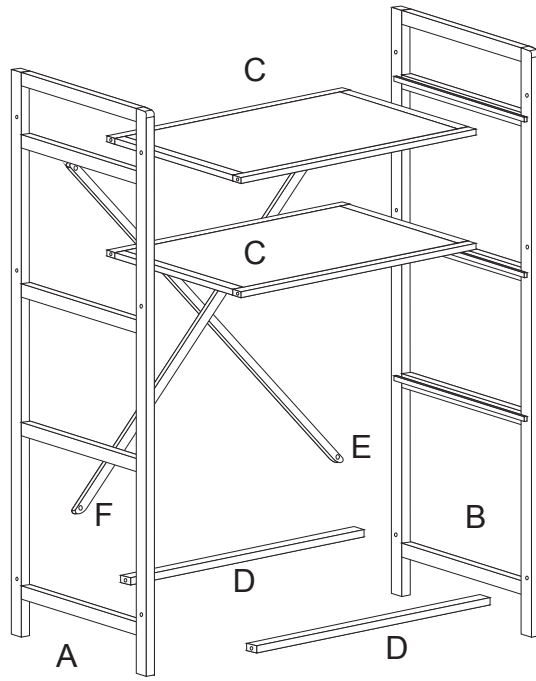

Bedienungsanleitung

DE / Bambus / Kunstfasergewebe (30% Polyester + 70% PVC)

GB / Bamboo / Faux Liner Fabric (30% Polyester + 70% PVC)

Achtung! Caution!

Pflegehinweise:

- Halten Sie Ihr Möbelstück von direkter Sonneneinstrahlung fern.
- Benutzen Sie zum Reinigen ein feuchtes Tuch oder einen Schwamm oder wischen Sie trocken mit einem fusenfreien Baumwolltuch.

M5X35mm

Kx20

Lx1

M5X15mm

Mx4

1

M5X35mm

Kx6

Lx1

2

M5X35mm

Kx6

Lx1

3

M5X15mm

Mx4