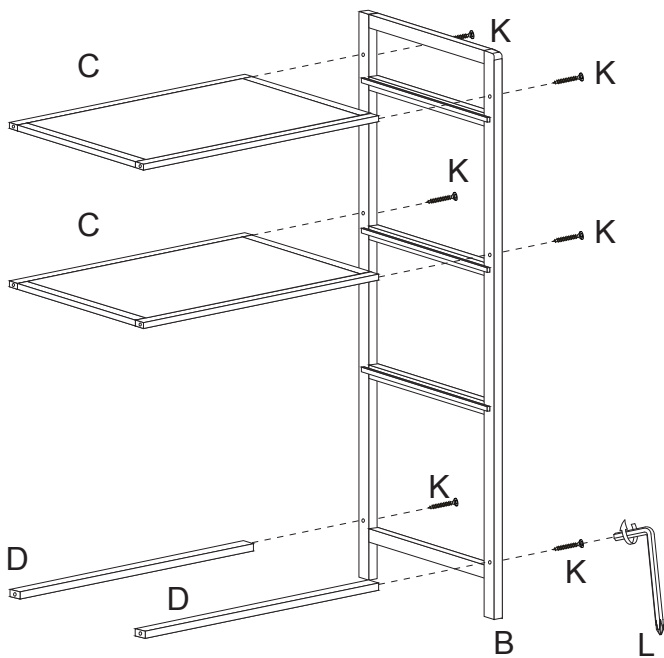

Bedienungsanleitung

DE / Bambus / Kunstfasergewebe (30% Polyester + 70% PVC)

GB / Bamboo / Faux Liner Fabric (30% Polyester + 70% PVC)

Achtung! Caution!

Pflegehinweise:

- Halten Sie Ihr Möbelstück von direkter Sonneneinstrahlung fern.
- Benutzen Sie zum Reinigen ein feuchtes Tuch oder einen Schwamm oder wischen Sie trocken mit einem fusenfreien Baumwolltuch.

M5X35mm

Kx20

Lx1

M5X15mm

Mx4

1

M5X35mm

Kx6

Lx1

2

M5X35mm

Kx6

Lx1

3

M5X15mm

Mx4