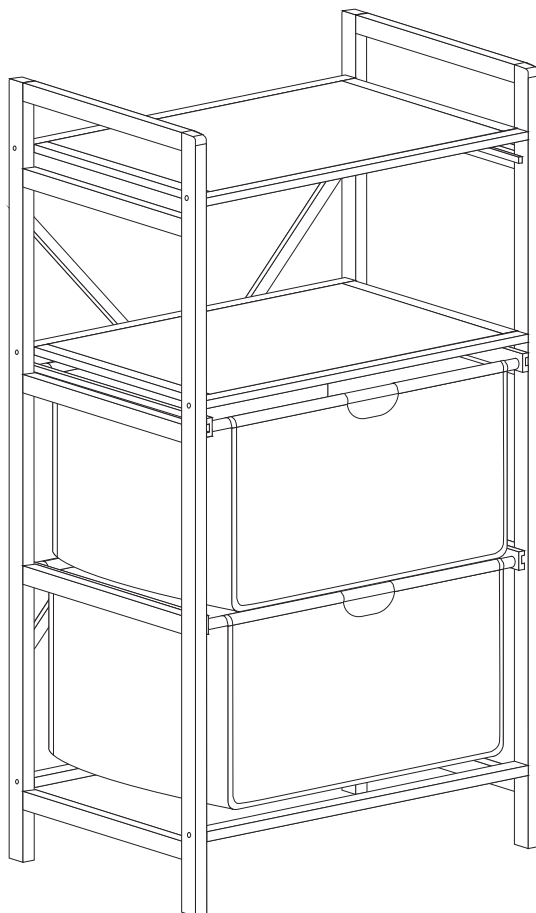

Bedienungsanleitung

DE / Bambus / Kunstfasergewebe (30% Polyester + 70% PVC)

GB / Bamboo / Faux Liner Fabric (30% Polyester + 70% PVC)

Achtung! Caution!

Pflegehinweise:

- Halten Sie Ihr Möbelstück von direkter Sonneneinstrahlung fern.
- Benutzen Sie zum Reinigen ein feuchtes Tuch oder einen Schwamm oder wischen Sie trocken mit einem fusenfreien Baumwolltuch.

M5X35mm

Kx20

Lx1

M5X15mm

Mx4

1

M5X35mm

Kx6

Lx1

2

M5X35mm

Kx6

Lx1

3

M5X15mm

Mx4