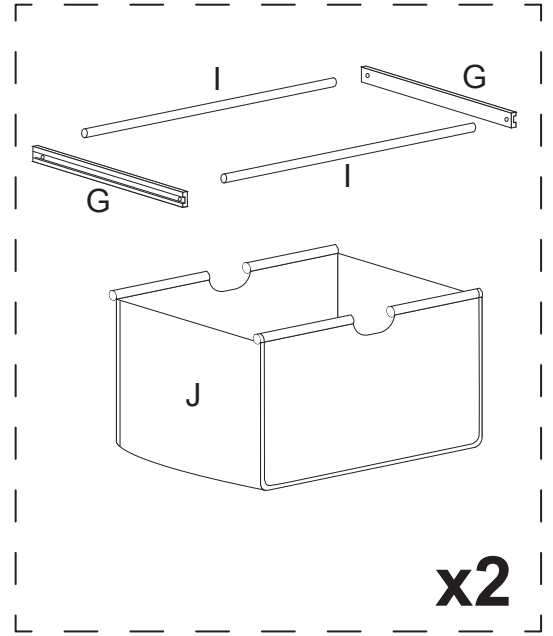

Bedienungsanleitung

DE / Bambus / Kunstfasergewebe (30% Polyester + 70% PVC)

GB / Bamboo / Faux Liner Fabric (30% Polyester + 70% PVC)

Achtung! Caution!

Pflegehinweise:

- Halten Sie Ihr Möbelstück von direkter Sonneneinstrahlung fern.
- Benutzen Sie zum Reinigen ein feuchtes Tuch oder einen Schwamm oder wischen Sie trocken mit einem fusenfreien Baumwolltuch.

M5X35mm

Kx20

Lx1

M5X15mm

Mx4

1

M5X35mm

Kx6

Lx1

2

M5X35mm

Kx6

Lx1

3

M5X15mm

Mx4