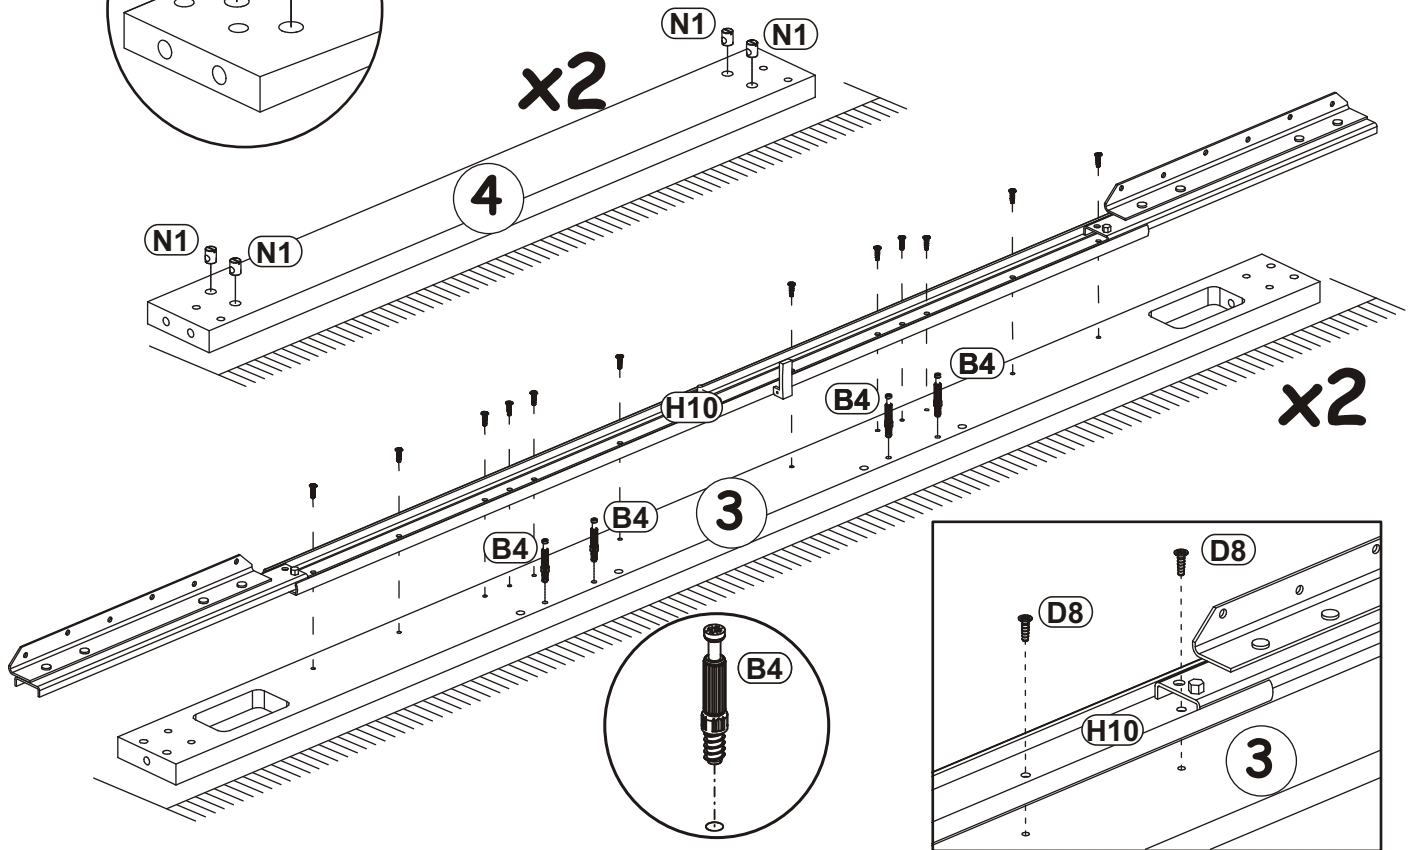

# JASMIN 20G9\_01

90 min

NO	Dim.			Col.-No	Qty
1	899	800	42	2,3	2
1A	846	774	16	2,3	2
2	899	600	42	1	1
2A	846	600	16	1	1
3	1492	80	22	4	2
4	746	80	22	4	2
5	746	160	16	4	2
6A	702	82	22	4	2
6B	702	82	22	4	2
7A	702	60	22	4	2
7B	702	60	22	4	2

A1 x16  ø8x36	B14 x24  Ø7x30	G12 x24  Ø14	B4 x20 	B16 x12  ø15x16	G5 x20 
B5 x8  ø15x12	I2 x12 	D8 x48  øES5x13	H10 x1  L-1110mm.	KU x6 	B42 x20  M6x13
WG3 x16  M6x30	WS4 x12  M6x90	N1 x8 	G21 x1  Ø 6mm	G2 x1  Ø 4mm	A2 x2  Ø8x20
P4 x4 	P5 x4 				

1

2

3

4

5

6

B14		G12		A2	
x24	Ø7x30	x24	Ø14	x2	Ø8x20

7

180°

28mm

5mm

P5	
x4	

14

15

16

17