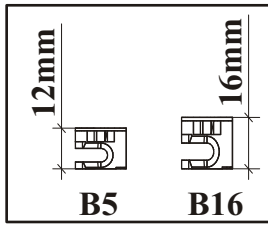

# JASMIN 20G9\_01

90 min

NO	Dim.			Col.-No	Qty
1	899	800	42	2,3	2
1A	846	774	16	2,3	2
2	899	600	42	1	1
2A	846	600	16	1	1
3	1492	80	22	4	2
4	746	80	22	4	2
5	746	160	16	4	2
6A	702	82	22	4	2
6B	702	82	22	4	2
7A	702	60	22	4	2
7B	702	60	22	4	2

A1 x16  ø8x36	B14 x24  Ø7x30	G12 x24  Ø14	B4 x20 	B16 x12  ø15x16	G5 x20 
B5 x8  ø15x12	I2 x12 	D8 x48  øES5x13	H10 x1  L-1110mm.	KU x6 	B42 x20  M6x13
WG3 x16  M6x30	WS4 x12  M6x90	N1 x8 	G21 x1  Ø 6mm	G2 x1  Ø 4mm	A2 x2  Ø8x20
P4 x4 	P5 x4 				

1

2

3

4

5

6

B14		G12		A2	
x24	Ø7x30	x24	Ø14	x2	Ø8x20

7

180°

28mm

5mm

P5	
x4	

14

15

16

17