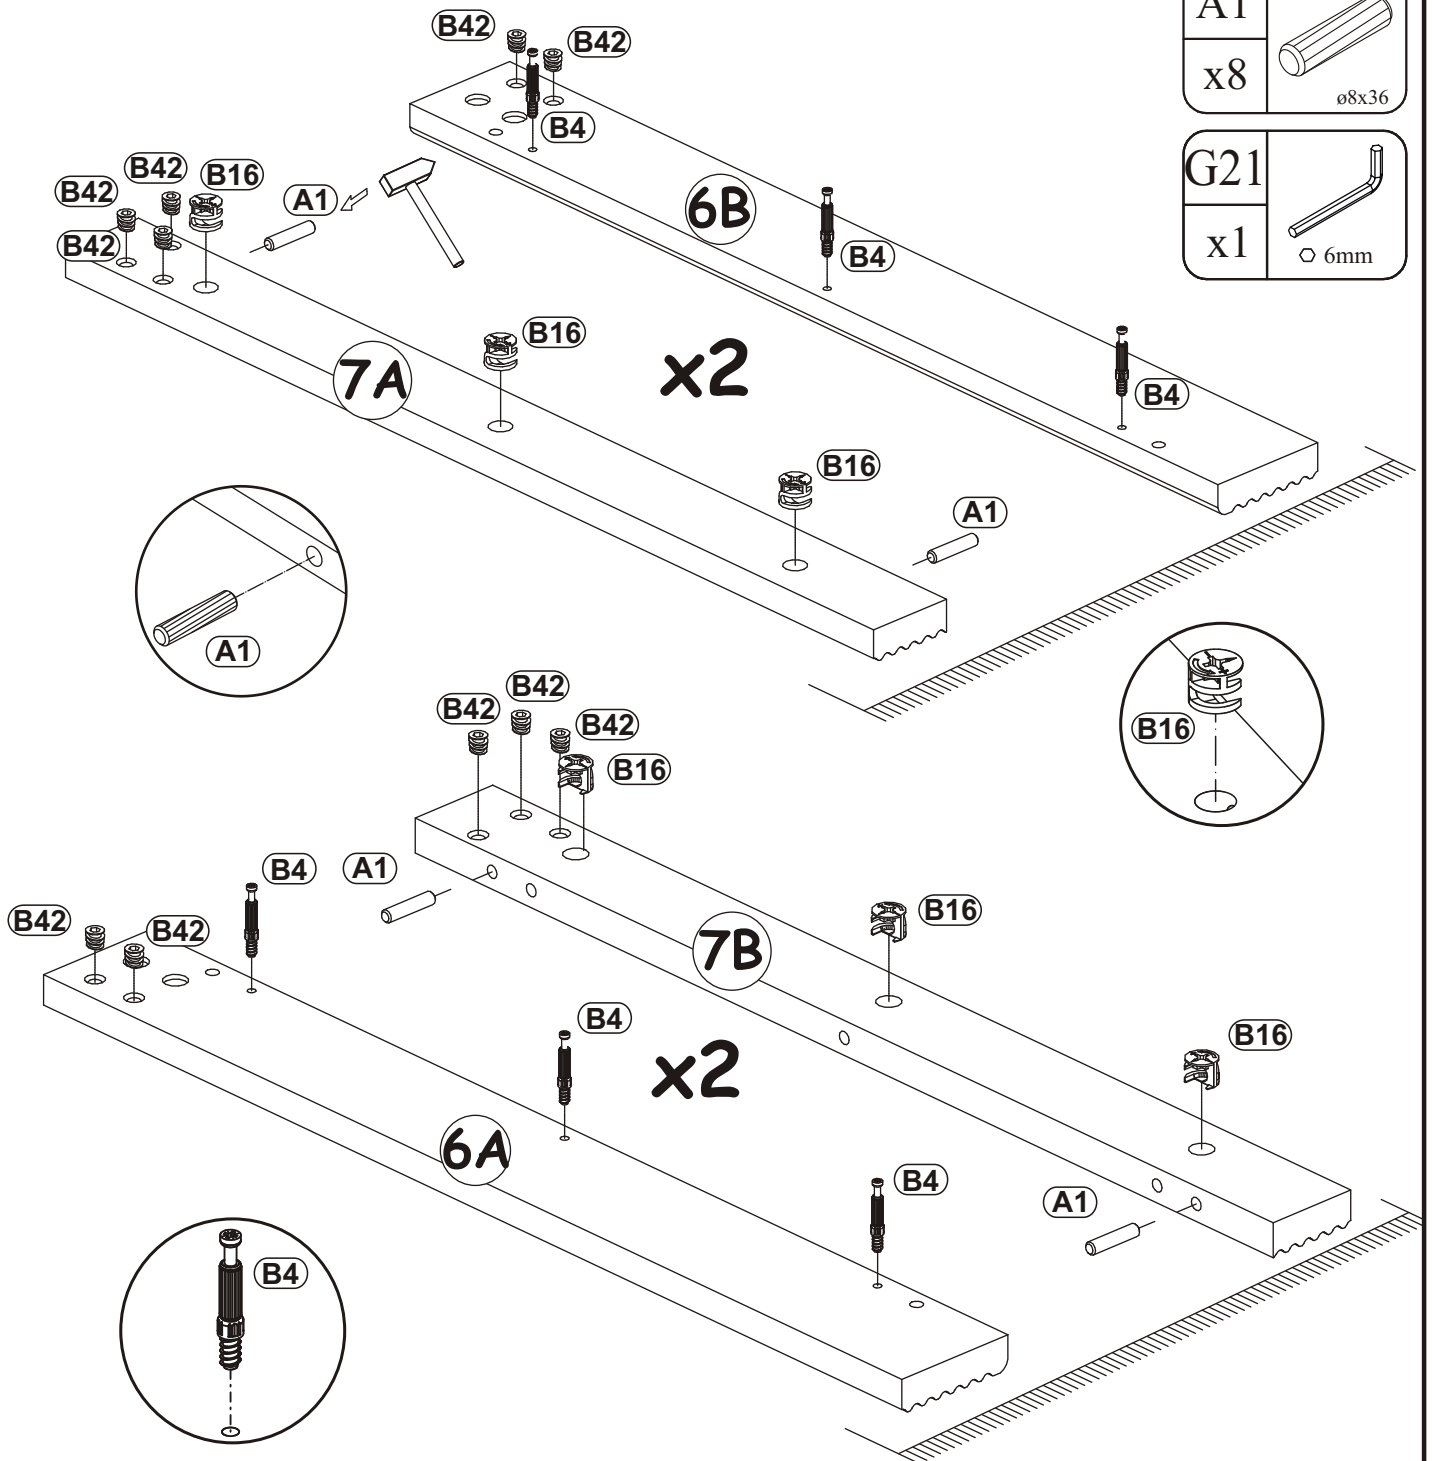

# JASMIN 20G9\_01

90 min

NO	Dim.			Col.-No	Qty
1	899	800	42	2,3	2
1A	846	774	16	2,3	2
2	899	600	42	1	1
2A	846	600	16	1	1
3	1492	80	22	4	2
4	746	80	22	4	2
5	746	160	16	4	2
6A	702	82	22	4	2
6B	702	82	22	4	2
7A	702	60	22	4	2
7B	702	60	22	4	2

A1 x16  ø8x36	B14 x24  Ø7x30	G12 x24  Ø14	B4 x20 	B16 x12  ø15x16	G5 x20 
B5 x8  ø15x12	I2 x12 	D8 x48  øES5x13	H10 x1  L-1110mm.	KU x6 	B42 x20  M6x13
WG3 x16  M6x30	WS4 x12  M6x90	N1 x8 	G21 x1  Ø 6mm	G2 x1  Ø 4mm	A2 x2  Ø8x20
P4 x4 	P5 x4 				

1

2

3

4

5

6

B14		G12		A2	
x24	Ø7x30	x24	Ø14	x2	Ø8x20

7

180°

28mm

5mm

P5	
x4	

14

15

16

17