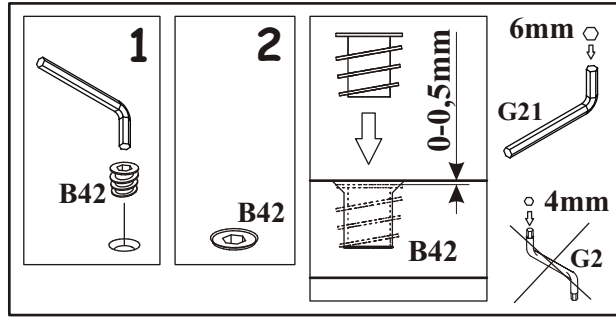

# JASMIN 20G9\_01

90 min

NO	Dim.			Col.-No	Qty
1	899	800	42	2,3	2
1A	846	774	16	2,3	2
2	899	600	42	1	1
2A	846	600	16	1	1
3	1492	80	22	4	2
4	746	80	22	4	2
5	746	160	16	4	2
6A	702	82	22	4	2
6B	702	82	22	4	2
7A	702	60	22	4	2
7B	702	60	22	4	2

A1 x16  ø8x36	B14 x24  Ø7x30	G12 x24  Ø14	B4 x20 	B16 x12  ø15x16	G5 x20 
B5 x8  ø15x12	I2 x12 	D8 x48  øES5x13	H10 x1  L-1110mm.	KU x6 	B42 x20  M6x13
WG3 x16  M6x30	WS4 x12  M6x90	N1 x8 	G21 x1  Ø 6mm	G2 x1  Ø 4mm	A2 x2  Ø8x20
P4 x4 	P5 x4 				

1

2

3

4

5

6

B14		G12		A2	
x24	Ø7x30	x24	Ø14	x2	Ø8x20

7

180°

28mm

5mm

P5	
x4	

14

15

16

17