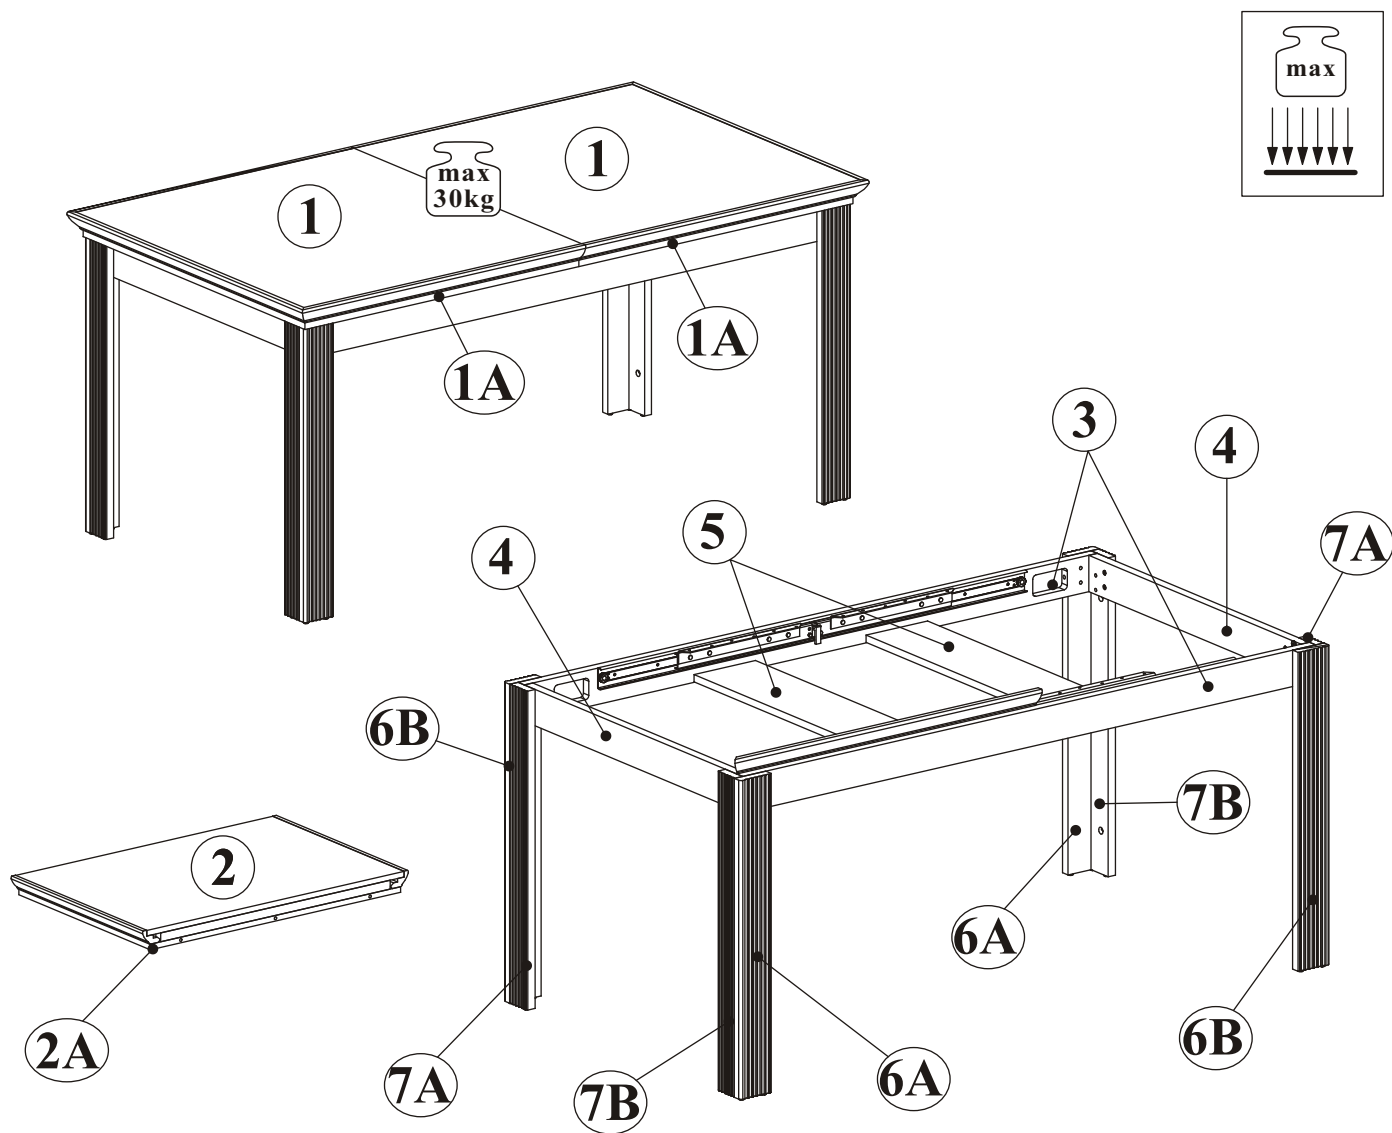

# JASMIN 20G9\_01

90 min

NO	Dim.			Col.-No	Qty
1	899	800	42	2,3	2
1A	846	774	16	2,3	2
2	899	600	42	1	1
2A	846	600	16	1	1
3	1492	80	22	4	2
4	746	80	22	4	2
5	746	160	16	4	2
6A	702	82	22	4	2
6B	702	82	22	4	2
7A	702	60	22	4	2
7B	702	60	22	4	2

A1 x16  ø8x36	B14 x24  Ø7x30	G12 x24  Ø14	B4 x20 	B16 x12  ø15x16	G5 x20 
B5 x8  ø15x12	I2 x12 	D8 x48  øES5x13	H10 x1  L-1110mm.	KU x6 	B42 x20  M6x13
WG3 x16  M6x30	WS4 x12  M6x90	N1 x8 	G21 x1  Ø 6mm	G2 x1  Ø 4mm	A2 x2  Ø8x20
P4 x4 	P5 x4 				

1

2

3

4

5

6

B14		G12		A2	
x24	Ø7x30	x24	Ø14	x2	Ø8x20

7

180°

28mm

5mm

P5	
x4	

14

15

16

17