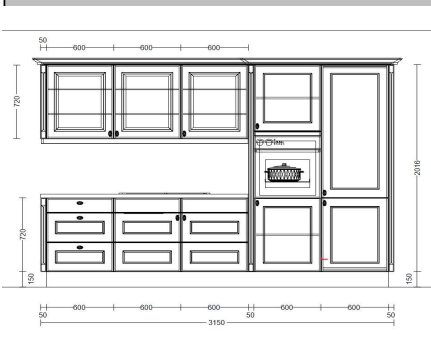

Perspektive

Online-Küche Artikel-Nr. 4597948

ohne E-Geräte

Enthaltene Möbelteile:

- L/R Unterschrank-Abschlussregal Landhaus 32,2cm
- Unterschrank 1SK/2AZ 60cm
- L/R Unterschrank für Spüle 60cm
- L/R Unterschrank für Spüle 60cm
- Hochschrank-Pilaster 5x58,3x199,7cm
- L/R Hochschrank für Backofen 1SK/2Türen/2Einlegeböden 60cm
- L/R Hochschrank für Kühl-Gefrierkombination 60cm
- Hochschrank-Pilaster 5x58,3x199,7cm
- Unterschrank-Pilaster 5x116,7x72cm
- Unterschrank 1SK/2AZ 120cm
- Unterschrank für Kochfeld 2AZ 60cm
- Unterschrank 1SK/2AZ 60cm
- Unterschrank 2Türen/2Einlegeböden 120cm/46cm tief
- Unterschrank 2Türen/2Einlegeböden 120cm/46cm tief
- Unterschrank-Pilaster 5x116,7x72cm
- Hängeschrank-Pilaster 5x37,3x72cm
- L/R Hängeschrank mit Glastür /2Einlegeböden 60cm
- L/R Hängeschrank mit Glastür /2Einlegeböden 60cm
- L/R Hängeschrank mit Glastür /2Einlegeböden 60cm
- Insel-Landhauskamin -gerade-
- Arbeitsplatte mit gerader Kante 185x60x3,8cm
- Arbeitsplatte mit gerader Kante 250x117x3,8cm
- Arbeitsplattenkante 250cm
- Kranzleiste
- Lichtblende-ohne Beleuchtung-
- Kippsicherung
- Sockelblende

Enthaltene Elektrogeräte

ohne E-Geräte/Armatur/Rückwand
Beleuchtung/Deko

Alle Küchen auch seitenverkehrt bestellbar.

Front:	Lacklaminiert Steingrau 684
Korpus:	Steingrau 089
Griff:	Metallknopf schwarz 679
APL:	Taxus NB 347
Sockel:	Steingrau 089
Maß:	315x250cm