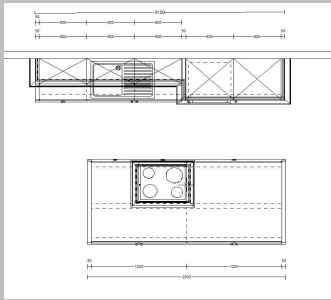

EMISSIONSKLASSE
E1

Grundriss