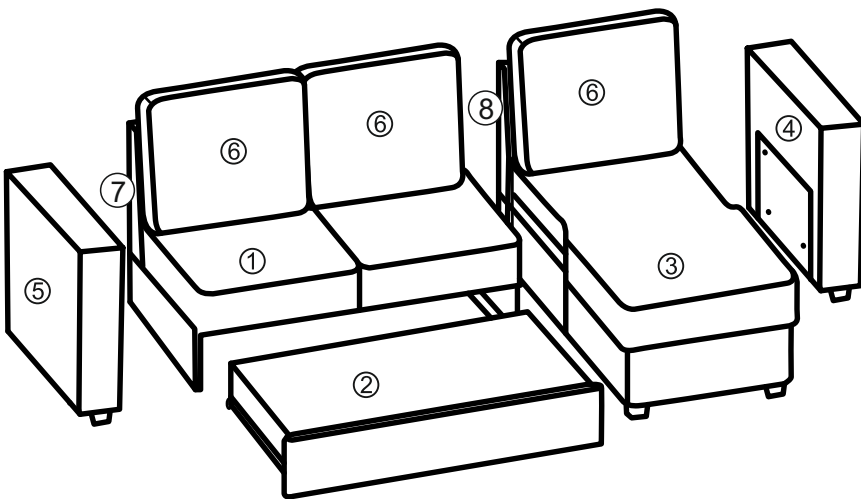

### POLL 2F.REC/BK

13-09/2019

Vor der Montage bitte  
beiliegende Informationen  
beachten

REC/BK - 159x70x44 - 48 kg  
2F - 138x96x63 - 65 kg

A	 Ax10 M6x40	B	 Bx10 M8x24	C	 C x4	D	 D x13 Felt Feutre
E	 E x 1	F	 F x8 M6x20	G	 G x 1 M4	H	 H x 13 +
I	 I x 2	J	 J x 16 +	K	 K x 2	L	 L x 4
M	 Mx6						