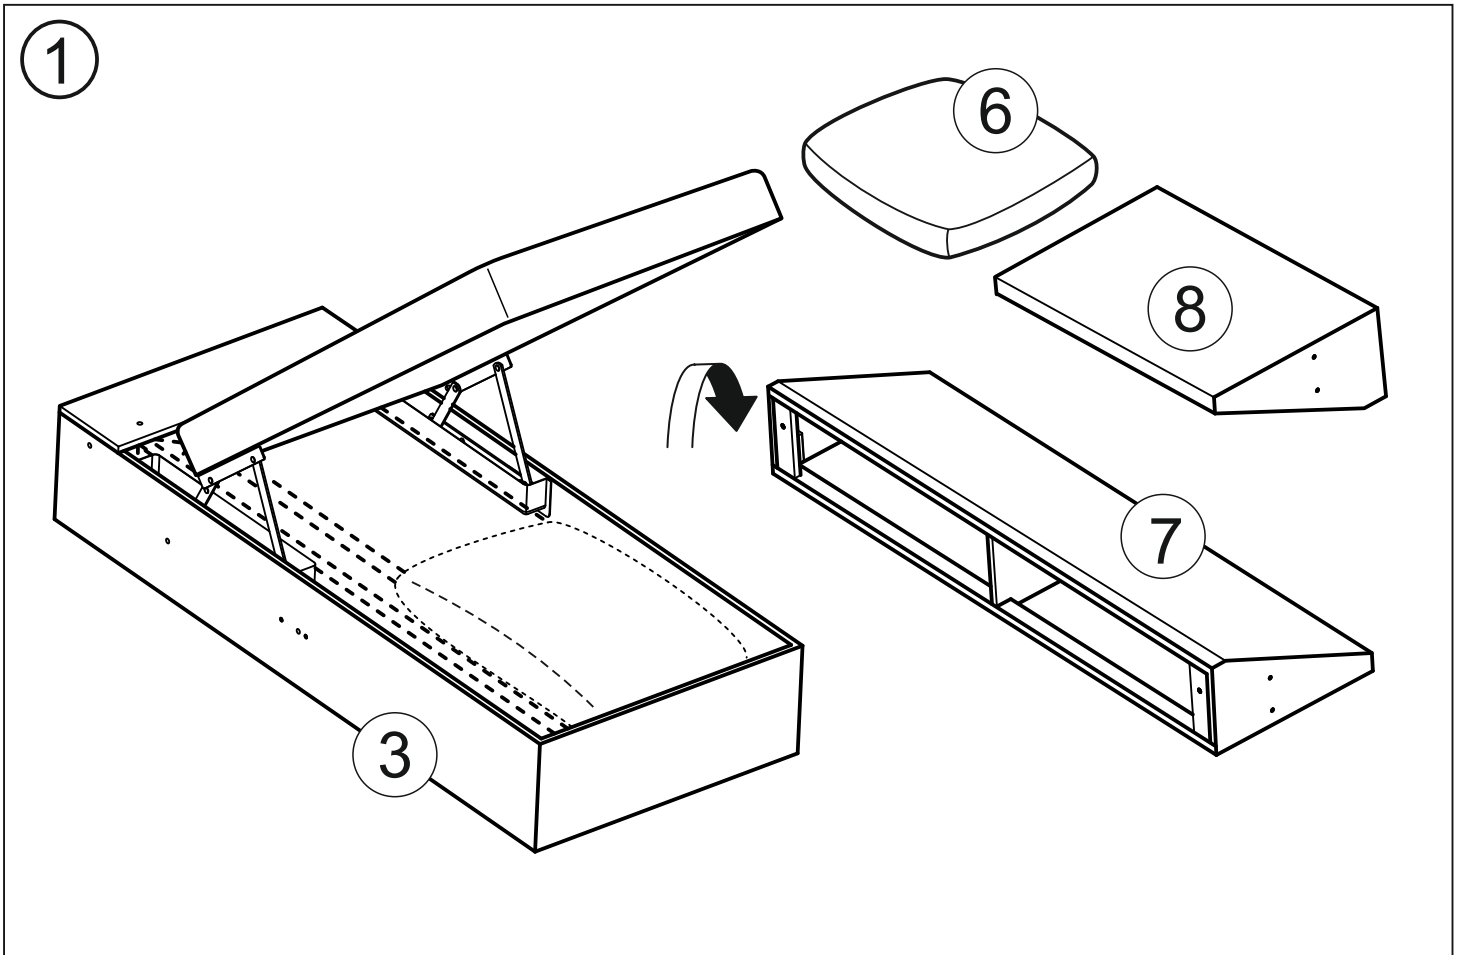

### POLL 2F.REC/BK

13-09/2019

Vor der Montage bitte  
beiliegende Informationen  
beachten

REC/BK - 159x70x44 - 48 kg  
2F - 138x96x63 - 65 kg

A	 Ax10 M6x40	B	 Bx10 M8x24	C	 C x4	D	 D x13 Felt Feutre
E	 E x 1	F	 F x8 M6x20	G	 G x 1 M4	H	 H x 13 +
I	 I x 2	J	 J x 16 +	K	 K x 2	L	 L x 4
M	 Mx6						