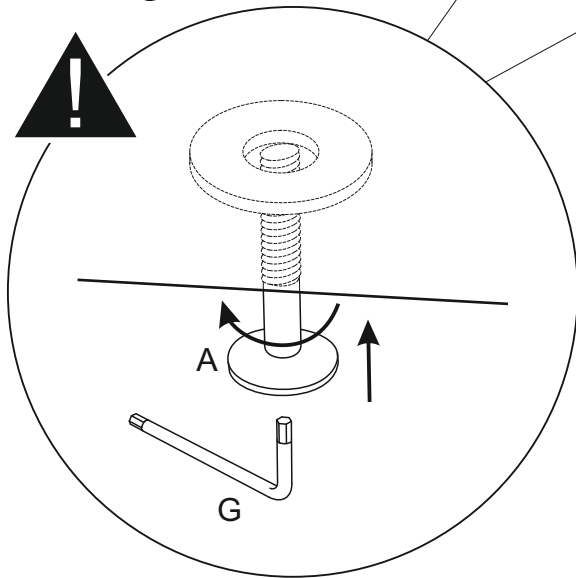

Tightens bolts!