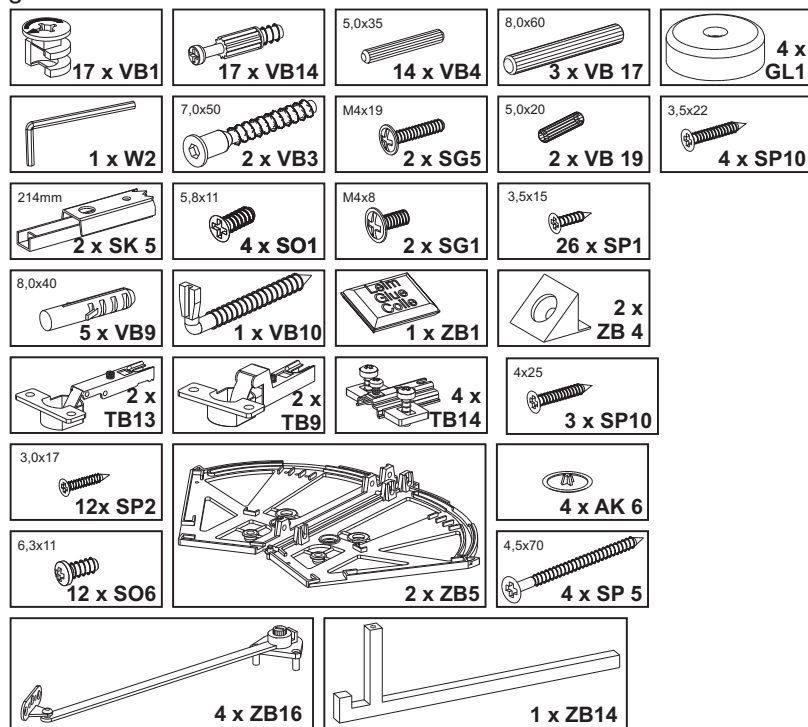

Montageanleitung
Assembly instructions
Instructions de montage
Instrucciones de montaje
Istruzioni per il montaggio
Инструкция для монтажа
Instrukcja montażu
Montážní návod
Návod na montáž
Szerelési utasítás
Инструкция за монтаж
Kurulum Talimatları
Navodilo za montažo
Instrucțiuni de montaj
A s e n n u s o h j e
Upute o montaži

SCALEA
Art.-Nr. 491-001

Beschläge / fittings / Ferrures pour meubles / Herrajes / Guarnizioni / Железные оправы для мебели / Okucia / Kování / Kovanie / Vasalások / обков / Parçaları / okovje / armături, balamale / helat / Obloge

B

3,0x17
12 x SP2

3,5x15
8 x SP1

2 x
TB13

2 x
TB9

6,3x11
12 x SO6

C

5,0x35
4 x VB4

8,0x40
4 x VB9

4,5x70
4 x SP 5