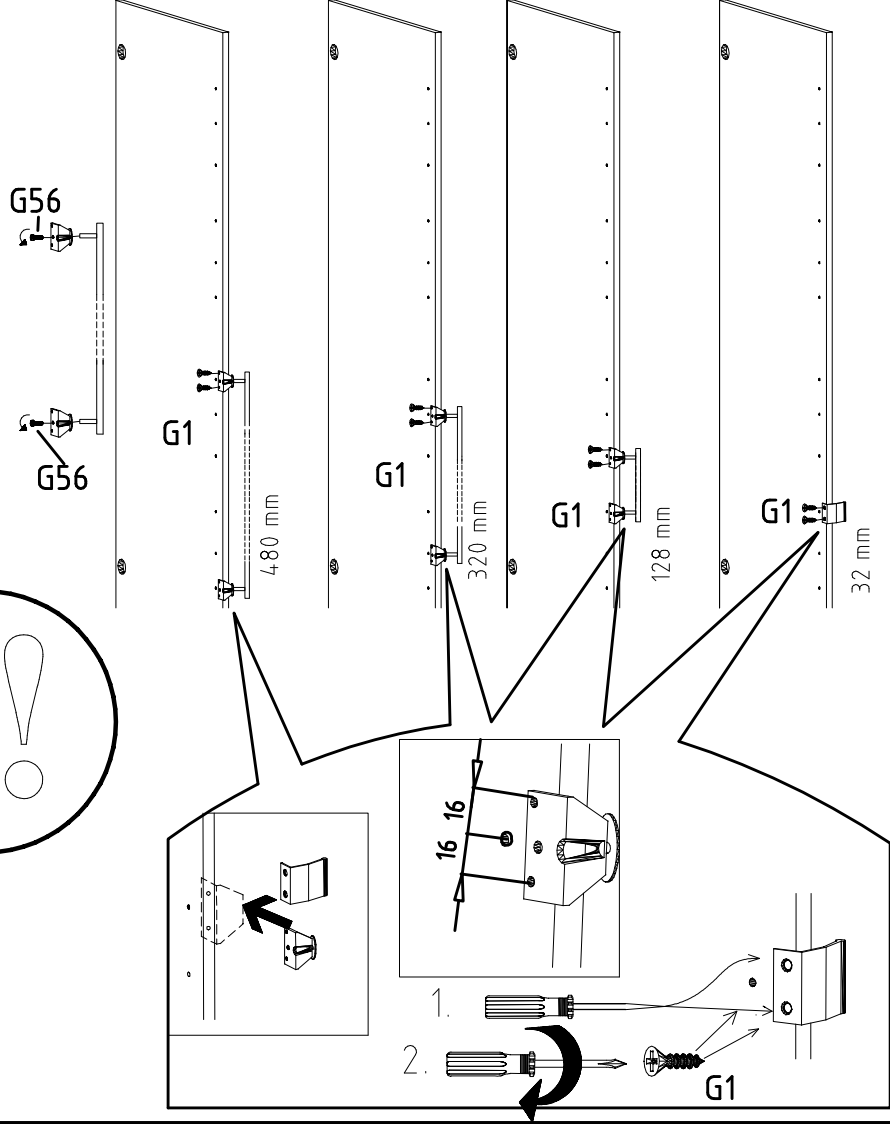

980234

SHS 180

1-2-3-4... ○

980234

06.04.16 / -

04 16

1/10

 111 103 M6 x 11 mm	<b>C</b> 12x
 121 181	<b>T6</b> 8x
870mm 112 402	<b>K20</b> 2x

1

2

3

-180°-

-  L7  
111 610
-   3,5 x 15 mm G1  
121 370
-  A  
111 102
-  M  
112 268
-  K1  
117 001

4

-  L7  
111 610
-   3,5 x 15 mm G1  
121 370
-  C  
111 103
-  M  
112 268
-  K1  
117 001

5

6

7

8

- M6 x 11 mm T6 
- 121 181
- J1 
- 111 174
- 3,5 x 15 mm G1 
- 121 370
- 

9

K20  
870mm  
112 402

10

11

12

3,5 x 15 mm 121 370 	G1 4,0 x 12 mm 122 625 	<b>G56</b>
----------------------------	----------------------------------	------------

 <b>SP27</b> 4 X 27mm 122620 4,0x22 G49 
122 609

Modell/Model/Modèle