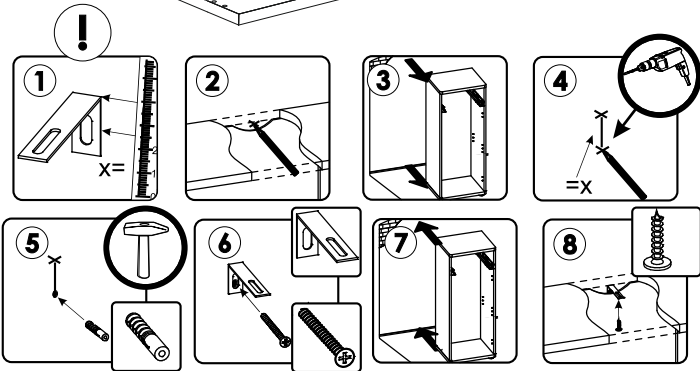

wyprodukowano dla / made for / produziert für
BEGA GRUPPE
 producent: MEBLE OKMED POLAND

1/1		
	1a	16x85x395 X3
	2a	12x100x350 X3
	3a	12x100x350 X3
	4a	3x403x355 X3
	5a	16x172x454 X3
	6	16x401x537 X1
	7	16x401x537 X1
	8	22x460x420 X1
	9	22x460x420 X1
	10	3x444x553 X1