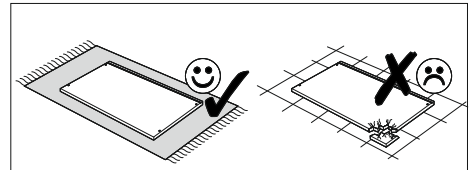

wyprodukowano dla / made for / produziert für
BEGA GRUPPE
 producent: MEBLE OKMED POLAND

1/1		
	1a	16x85x395 X3
	2a	12x100x350 X3
	3a	12x100x350 X3
	4a	3x403x355 X3
	5a	16x172x454 X3
	6	16x401x537 X1
	7	16x401x537 X1
	8	22x460x420 X1
	9	22x460x420 X1
	10	3x444x553 X1

KK1 X1	K1 X10	ZM1B X10	ZM1A X4	ZM1A X6	
KD1 X20	KSK1 X1	W1 X12	S1 X7	SS2 X4	W7 X8
W12 X6	U53 X3	SR4 X6	PKU2 X6	ME1 X12	

01

 KK1 X1	 7x50 K1 X2	 ZM1B X2	 12x12 ZM1A X2	 S1 X1
 8x35 KD1 X4	 OLJE KSK1 X1	 3x16 W1 X4	 4x16 W12 X4	 U53 X1