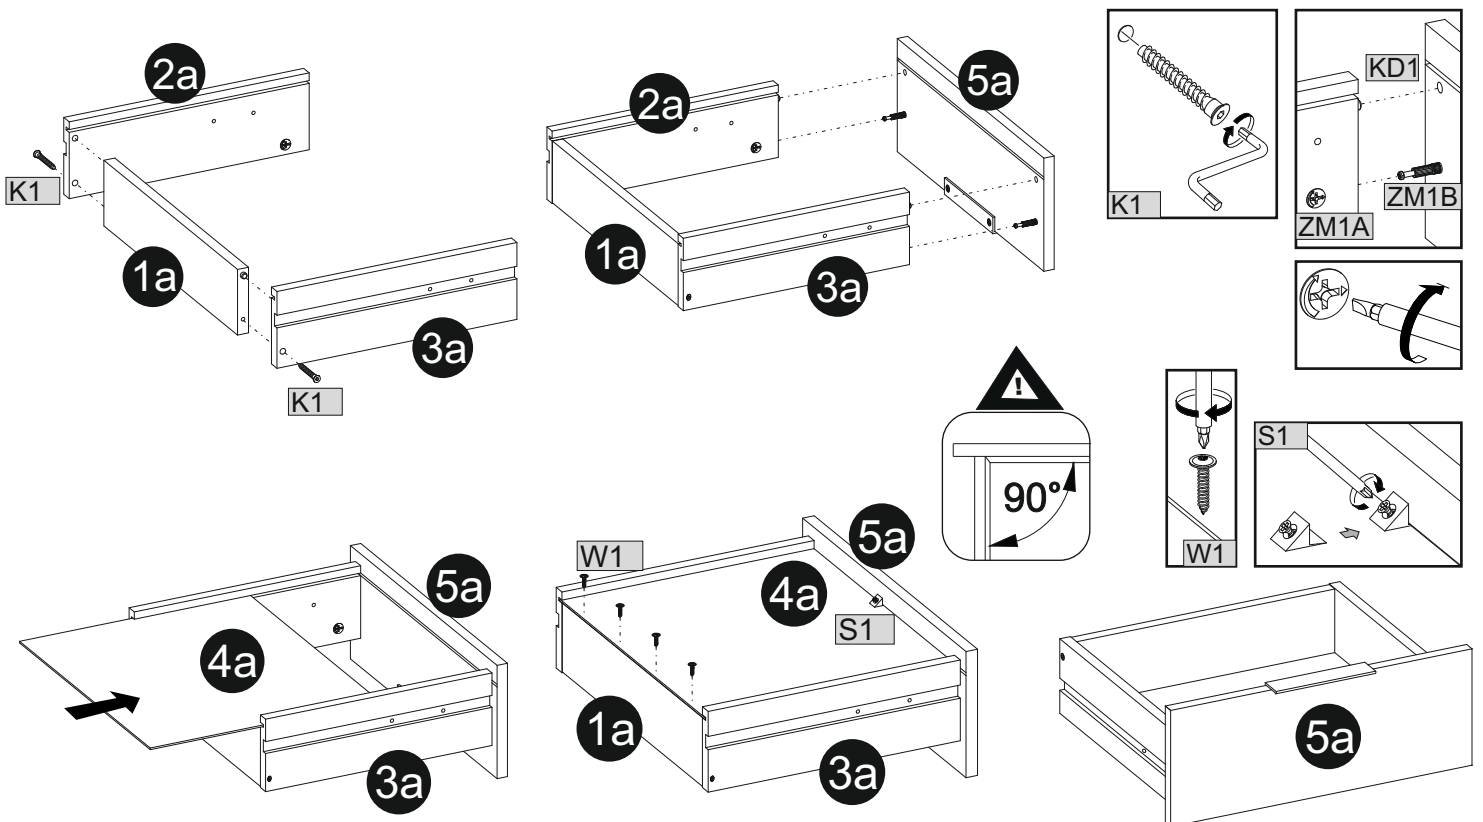

wyprodukowano dla / made for / produziert für
BEGA GRUPPE
 producent: MEBLE OKMED POLAND

1/1		
	1a	16x85x395 X3
	2a	12x100x350 X3
	3a	12x100x350 X3
	4a	3x403x355 X3
	5a	16x172x454 X3
	6	16x401x537 X1
	7	16x401x537 X1
	8	22x460x420 X1
	9	22x460x420 X1
	10	3x444x553 X1

KK1 X1	K1 X10	ZM1B X10	ZM1A X4	ZM1A X6	
KD1 X20	KSK1 X1	W1 X12	S1 X7	SS2 X4	W7 X8
W12 X6	U53 X3	SR4 X6	PKU2 X6	ME1 X12	

01

 KK1 X1	 7x50 K1 X2	 ZM1B X2	 12x12 ZM1A X2	 S1 X1
 8x35 KD1 X4	 OLJE KSK1 X1	 3x16 W1 X4	 4x16 W12 X4	 U53 X1