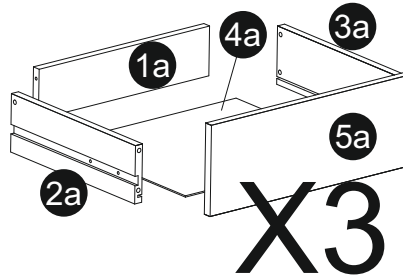

wyprodukowano dla / made for / produziert für
BEGA GRUPPE
 producent: MEBLE OKMED POLAND

1/1		
	1a	16x85x395 X3
	2a	12x100x350 X3
	3a	12x100x350 X3
	4a	3x403x355 X3
	5a	16x172x454 X3
	6	16x401x537 X1
	7	16x401x537 X1
	8	22x460x420 X1
	9	22x460x420 X1
	10	3x444x553 X1

KK1 X1	K1 X10	ZM1B X10	ZM1A X4	ZM1A X6	
KD1 X20	KSK1 X1	W1 X12	S1 X7	SS2 X4	W7 X8
W12 X6	U53 X3	SR4 X6	PKU2 X6	ME1 X12	

01

 KK1 X1	 7x50 K1 X2	 ZM1B X2	 12x12 ZM1A X2	 S1 X1
 8x35 KD1 X4	 OLJE KSK1 X1	 3x16 W1 X4	 4x16 W12 X4	 U53 X1