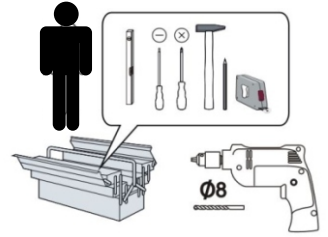

wyprodukowano dla / made for / produziert für
BEGA GRUPPE
 producent: MEBLE OKMED POLAND

1/1		
	1a	16x85x395 X3
	2a	12x100x350 X3
	3a	12x100x350 X3
	4a	3x403x355 X3
	5a	16x172x454 X3
	6	16x401x537 X1
	7	16x401x537 X1
	8	22x460x420 X1
	9	22x460x420 X1
	10	3x444x553 X1