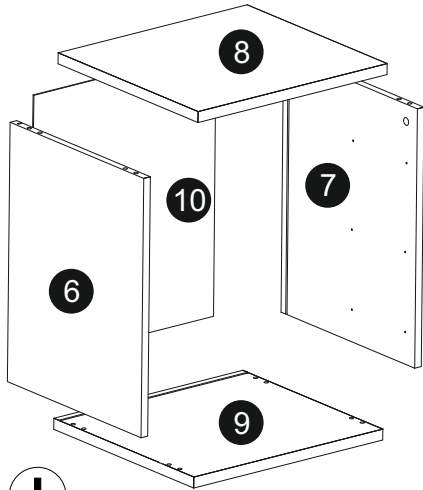

wyprodukowano dla / made for / produziert für
BEGA GRUPPE
 producent: MEBLE OKMED POLAND

1/1		
	1a	16x85x395 X3
	2a	12x100x350 X3
	3a	12x100x350 X3
	4a	3x403x355 X3
	5a	16x172x454 X3
	6	16x401x537 X1
	7	16x401x537 X1
	8	22x460x420 X1
	9	22x460x420 X1
	10	3x444x553 X1