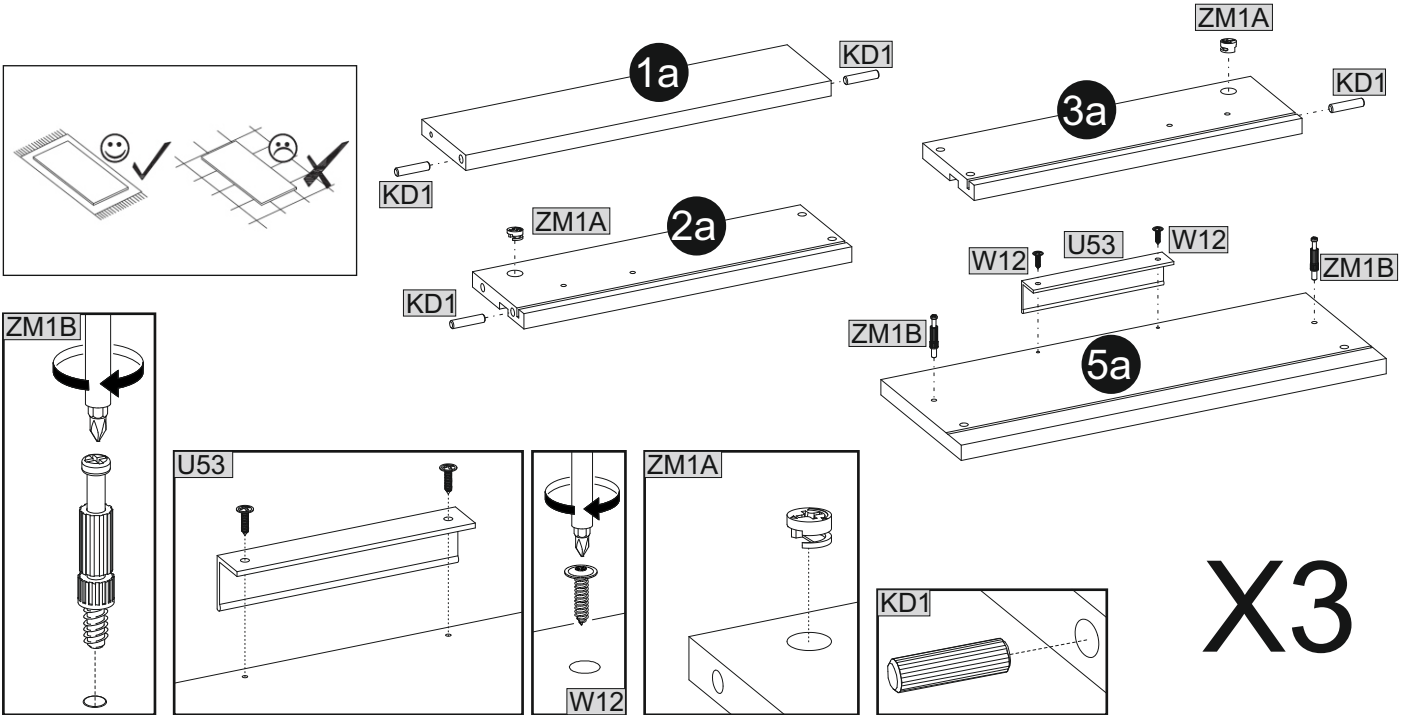

wyprodukowano dla / made for / produziert für
BEGA GRUPPE
 producent: MEBLE OKMED POLAND

1/1		
	1a	16x85x395 X3
	2a	12x100x350 X3
	3a	12x100x350 X3
	4a	3x403x355 X3
	5a	16x172x454 X3
	6	16x401x537 X1
	7	16x401x537 X1
	8	22x460x420 X1
	9	22x460x420 X1
	10	3x444x553 X1

KK1 X1	K1 X10	ZM1B X10	ZM1A X4	ZM1A X6	
KD1 X20	KSK1 X1	W1 X12	S1 X7	SS2 X4	W7 X8
W12 X6	U53 X3	SR4 X6	PKU2 X6	ME1 X12	

01

 KK1 X1	 7x50 K1 X2	 ZM1B X2	 12x12 ZM1A X2	 S1 X1
 8x35 KD1 X4	 OLJE KSK1 X1	 3x16 W1 X4	 4x16 W12 X4	 U53 X1