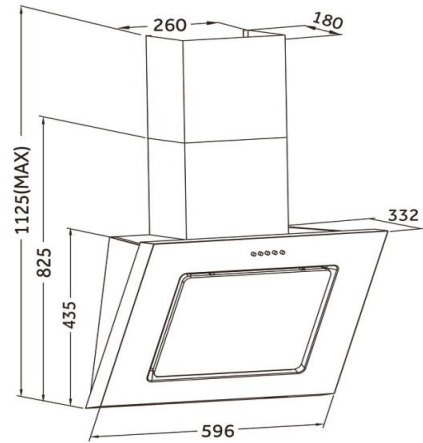

9031X

technische Daten	Geräteart	Dunstabzugshaube mit Randabsaugung		
	Material	Edelstahl		
	Einbaubreite	60 cm		
	Wandmontage / Unterbau / Deckenmontage	ja	—	—
	Drucktasten / Elektroniktasten / Touch Control	5 Stück	—	—
	Umluftbetrieb	ja		
	Abluftbetrieb *	ja		
	jährlicher Energieverbrauch (AEC _{hood})	28,0 kWh/Jahr		
	Energieeffizienzklasse	B		
	Fluidynamische Effizienz (FDE _{hood})	9,2		
	Fluidynamische Effizienzklasse	E		
	Beleuchtungseffizienz (LE _{hood})	80,5		
	Beleuchtungseffizienzklasse	A		
	Fettabscheidegrad	43,0		
	Klasse für den Fettabscheidegrad	G		
	Luftstrom bei minim./mittl./maxim. Geschwindigkeit	208 m³/h	303 m³/h	326 m³/h
	Maximaler Luftstrom Q _{max}	326 m³/h		
	A-bewertete Luftschallemission bei minimaler/ maximaler Geschwindigkeit	52 dB	/	59 dB
	A-bewertete Luftschallemission bei Intensivstufe oder Schnelllaufstufe	59 dB		
	Leistungsaufnahme im Aus-Zustand (P ₀)	0,00 Watt		
	Leistungsaufnahme im Bereitschaftszustand (P _s)	0,00 Watt		
	Leistungsaufnahme des Lichtsystems (W _L)	2 Watt		
	Anschlußwert	62 Watt		
	Beleuchtungssystem	LED		
	Leistungsaufnahme je Beleuchtungseinheit	2 x 1 Watt		
	Spannung / Frequenz	220-240V/50Hz		
	Ausstattung	Fettfilter Menge / Material / spülmaschinenfest	1 Stück	Aluminium
Display		nein		
Teleskopkamin ausziehbar von bis		40 - 73 cm		
Gesamthöhe durch Teleskopkamin		112,50 cm		
benötigte Menge Kohlefilter mit Modelbezeichnung		1 x CO4		
mitgeliefertes Zubehör: Rückschlagklappe		ja		
Abluftschlauch		ja		
Kohlefilter		optional		
Befestigungsmaterial		ja		
Bedienungsanleitung	ja			
Logistik	Geräteabmessungen H x B x T in cm	82,50~112,50 x 59,60 x 33,20		
	Verpackungsabmessungen H x B x T in cm	50,00 x 65,00 x 38,50		
	Netto Gewicht / Brutto Gewicht in Kg	9,40 Kg	/	12,00 Kg
	Service Operatec / Umtausch	—	/	2 Jahre
	Artikelnummer	50369		
	EAN Nummer	4030608503692		
	Containermenge	576 Stück		
UVP	399,00 €			
* Abluftbetrieb: bei Anschluss an einen Entlüftungskamin bzw. Abluft in 's Freie (Mauerdurchführung = 120mm Ø / Bohrung ca. 130mm Ø)				