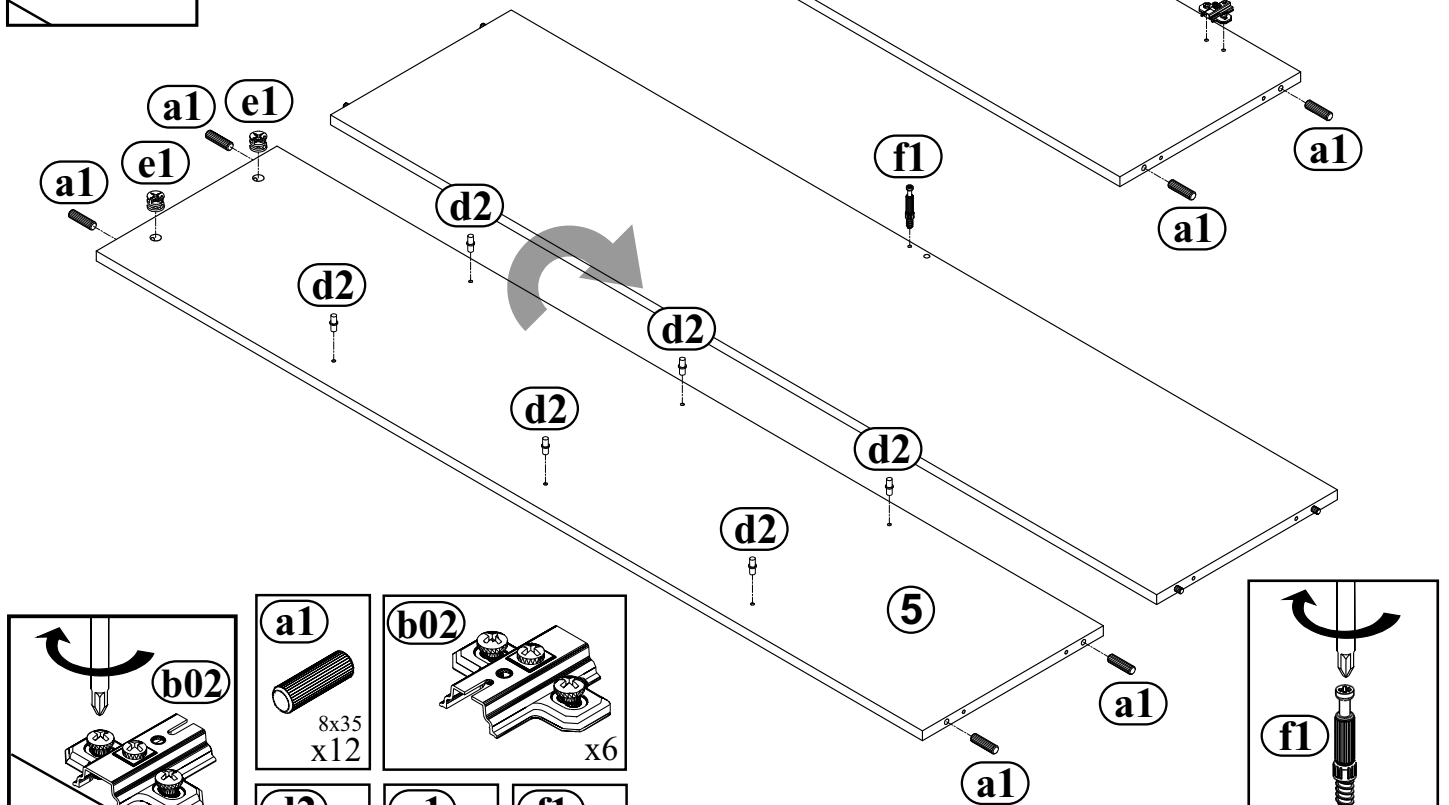

EICHE SONOMA / EICHE SONOMA

Beschläge sind in Colli C1.

EICHE SONOMA:	① - C1	② - C1	③ - C2	④ - C2	⑤ - C1
	⑥ - C2	⑦ - C1	⑧ - C2	⑨ - C1	⑩ - C1
	⑪ - C1				

MONTAGEANLEITUNG / SERVICEKARTE

Die Montageanleitung sollte nicht als technische Dokumentation betrachtet werden.

Um die eventuellen Reklas richtig zu erledigen, bitten wir um eine Kopie des Aufklebers von der Ware, oder um Angabe der Produktionswoche.

1

4

5

8