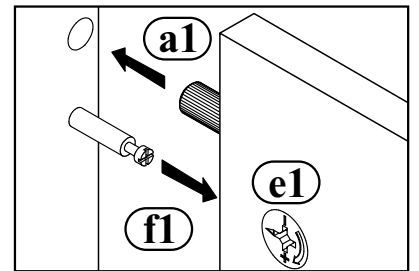

EICHE SONOMA / EICHE SONOMA

Beschläge sind in Colli C1.

EICHE SONOMA:	① - C1	② - C1	③ - C2	④ - C2	⑤ - C1
	⑥ - C2	⑦ - C1	⑧ - C2	⑨ - C1	⑩ - C1
	⑪ - C1				

MONTAGEANLEITUNG / SERVICEKARTE

Die Montageanleitung sollte nicht als technische Dokumentation betrachtet werden.

Um die eventuellen Reklas richtig zu erledigen, bitten wir um eine Kopie des Aufklebers von der Ware, oder um Angabe der Produktionswoche.

1

4

5

8