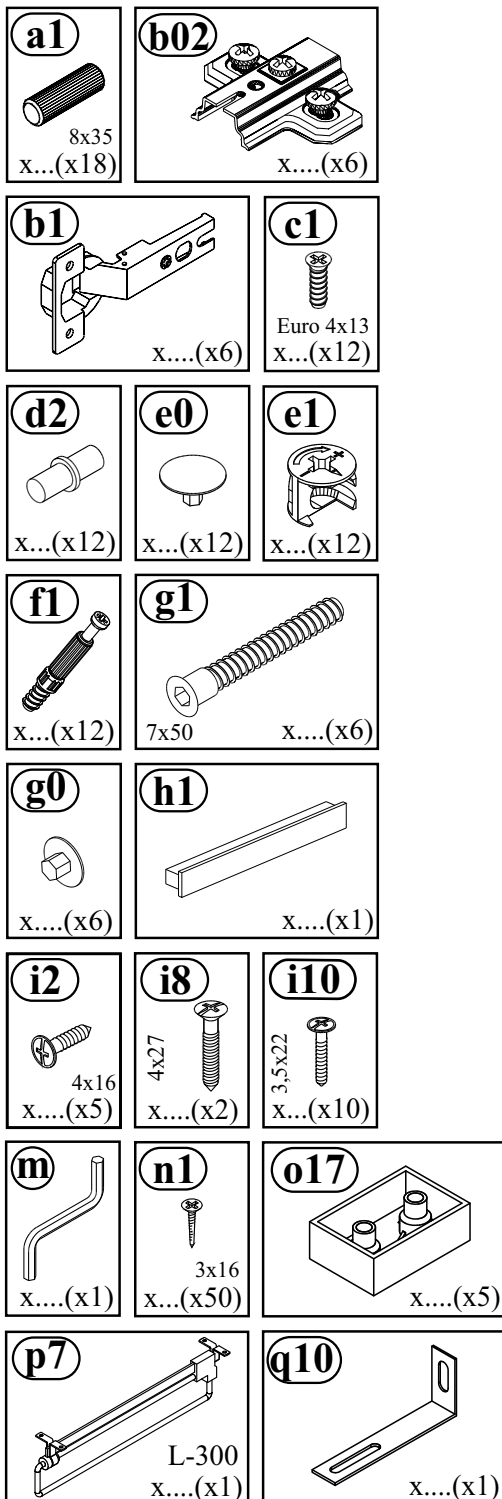

EICHE SONOMA / EICHE SONOMA

Beschläge sind in Colli C1.

EICHE SONOMA:	① - C1	② - C1	③ - C2	④ - C2	⑤ - C1
	⑥ - C2	⑦ - C1	⑧ - C2	⑨ - C1	⑩ - C1
	⑪ - C1				

MONTAGEANLEITUNG / SERVICEKARTE

Die Montageanleitung sollte nicht als technische Dokumentation betrachtet werden.

Um die eventuellen Reklas richtig zu erledigen, bitten wir um eine Kopie des Aufklebers von der Ware, oder um Angabe der Produktionswoche.

1

4

5

8