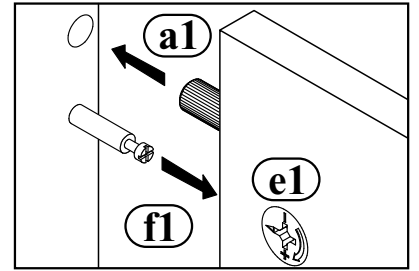

EICHE SONOMA / EICHE SONOMA

Beschläge sind in Colli C1.

EICHE SONOMA:	① - C1	② - C1	③ - C2	④ - C2	⑤ - C1
	⑥ - C2	⑦ - C1	⑧ - C2	⑨ - C1	⑩ - C1
	⑪ - C1				

MONTAGEANLEITUNG / SERVICEKARTE

Die Montageanleitung sollte nicht als technische Dokumentation betrachtet werden.

Um die eventuellen Reklas richtig zu erledigen, bitten wir um eine Kopie des Aufklebers von der Ware, oder um Angabe der Produktionswoche.

1

4

5

8