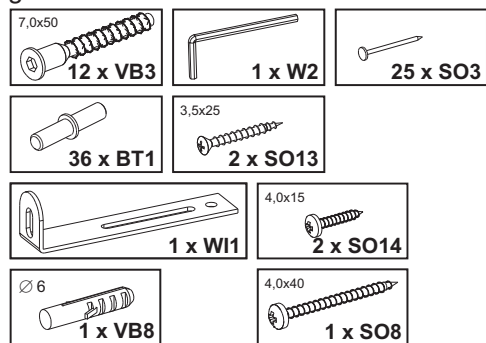

**Montageanleitung**  
**Assembly instructions**  
**Instructions de montage**  
**Instrucciones de montaje**  
**Istruzioni per il montaggio**  
**Инструкция для монтажа**  
**Instrukcja montażu**  
**Montážní návod**  
**Návod na montáž**  
**Szerelési utasítás**  
**Инструкция за монтаж**  
**Kurulum Talimatları**  
**Navodilo za montažo**  
**Montagehandleiding**  
**A s e n n u s o h j e**  
**Upute o montaži**

**HALLO 2**  
**Art.-Nr. 210-002**

Beschläge / fittings / Ferrures pour meubles / Herrerajes / Guarnizioni / Железные оправы для мебели / Okucia / Kování / Kovanie / Vasalások / обков / Parçaları / okovje / Hang- en sluitwerk / helat / Obloge