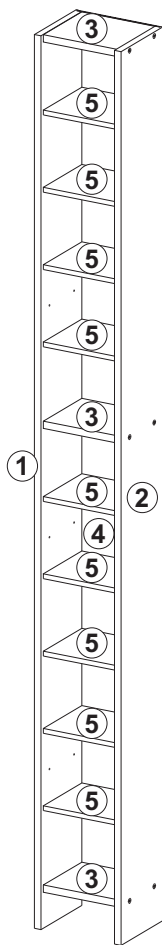

**Montageanleitung**  
**Assembly instructions**  
**Instructions de montage**  
**Instrucciones de montaje**  
**Istruzioni per il montaggio**  
**Инструкция для монтажа**  
**Instrukcja montażu**  
**Montážní návod**  
**Návod na montáž**  
**Szerelési utasítás**  
**Инструкция за монтаж**  
**Kurulum Talimatları**  
**Navodilo za montažo**  
**Montagehandleiding**  
**A s e n n u s o h j e**  
**Upute o montaži**

**HALLO 2**  
**Art.-Nr. 210-002**

Beschläge / fittings / Ferrures pour meubles / Herrerajes / Guarnizioni / Железные оправы для мебели / Okucia / Kování / Kovanie / Vasalások / обков / Parçaları / okovje / Hang- en sluitwerk / helat / Obloge

## B

25 x SO 3

## C

 4,0x40 1 x SO8	 ∅ 6 1 x VB8	 1 x WI1	 4,0x15 2 x SO14	 36 x BT1
--	---	---	---	---