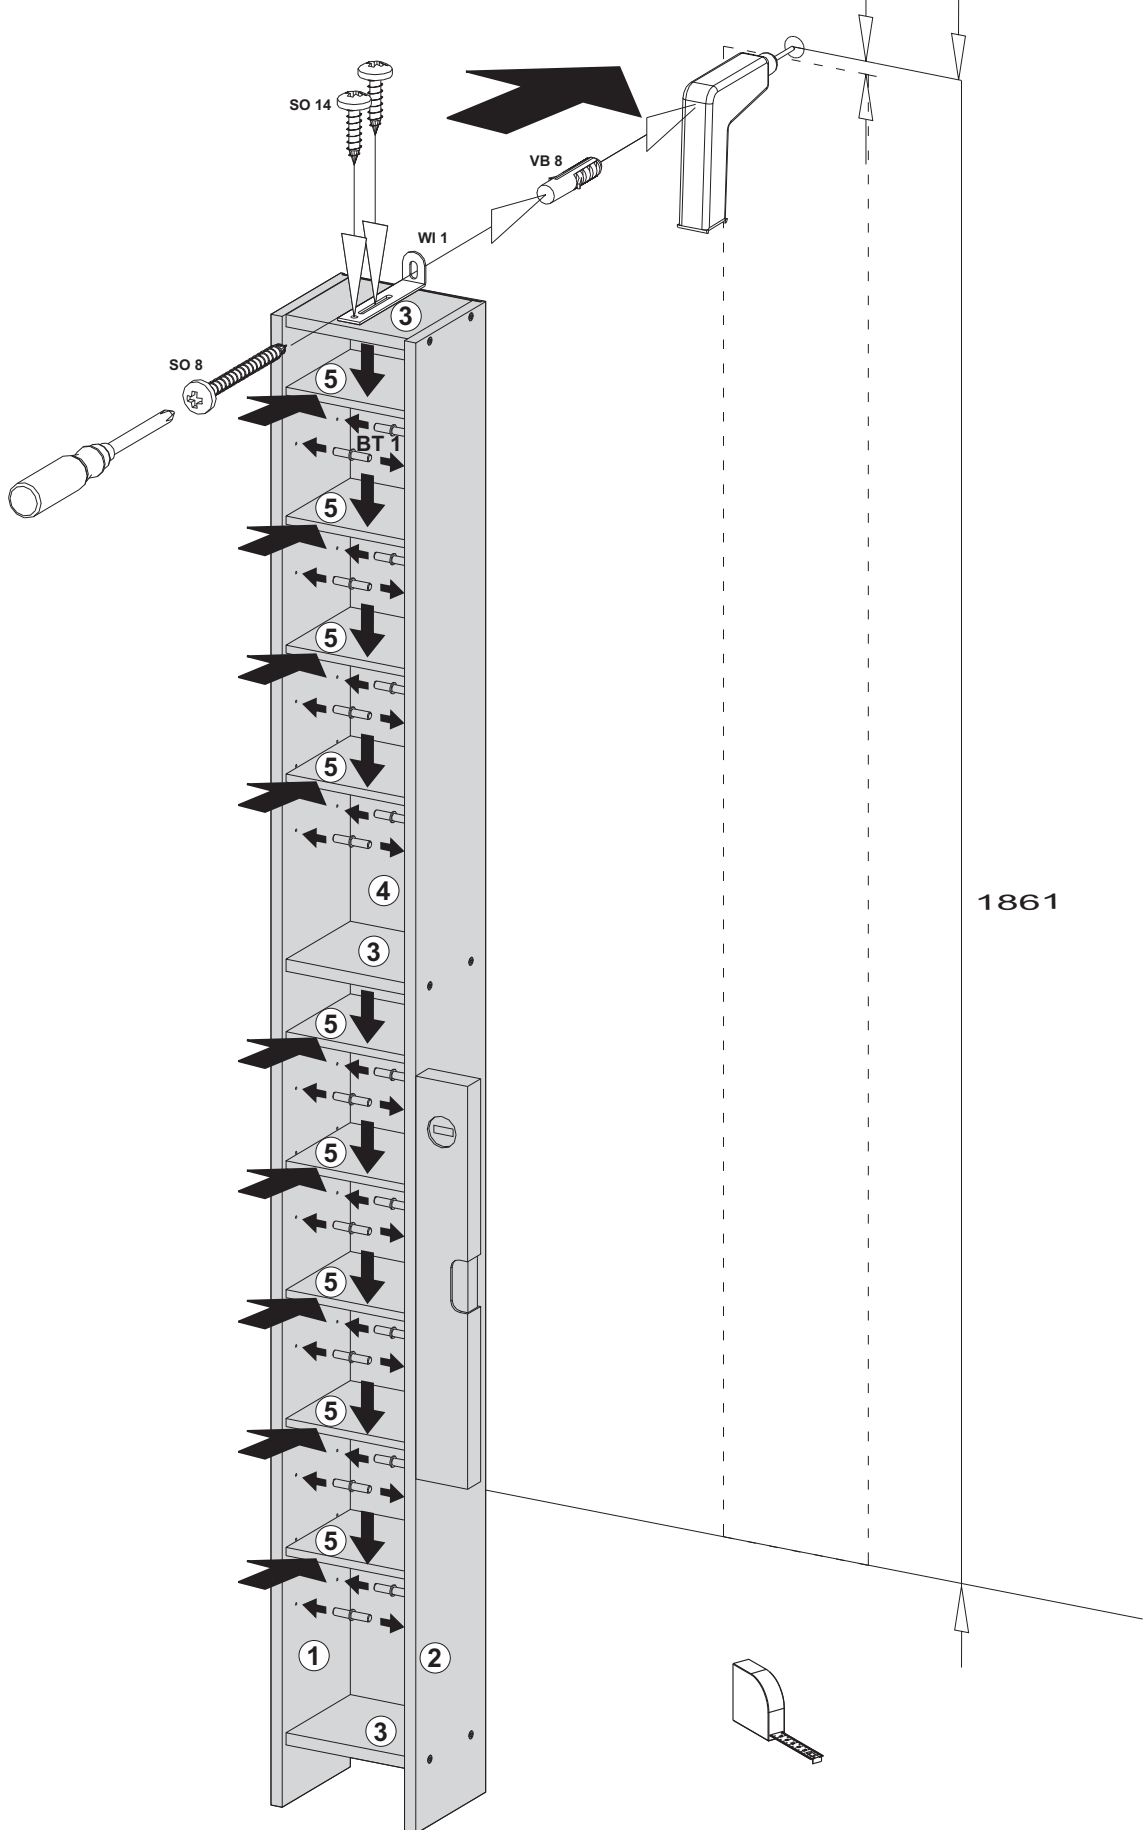

**HALLO 2**  
**Art.-Nr. 210-002**

Beschläge / fittings / Ferrures pour meubles / Herrerajes / Guarnizioni / Железные оправы для мебели / Okucia / Kování / Kovanie / Vasalások / обков / Parçaları / okovje / Hang- en sluitwerk / helat / Obloge

## B

25 x SO 3

## C

 4,0x40 1 x SO8	 ∅ 6 1 x VB8	 1 x WI1	 4,0x15 2 x SO14	 36 x BT1
--	---	---	---	---