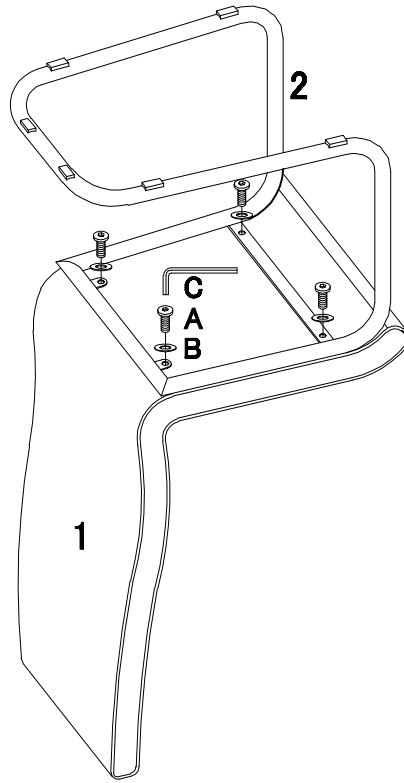

"JULE/TANJA"

1

2

1	1X
2	1X

A

M6*18 4X

B

∅16*∅6.5 4X

C

4MM 1X

--	--	--	--

1

2

SB Moebel Boss Handelsgesellschaft mbH & Co.KG
Bakenweg 16-20 32457 Porta - Westfalica