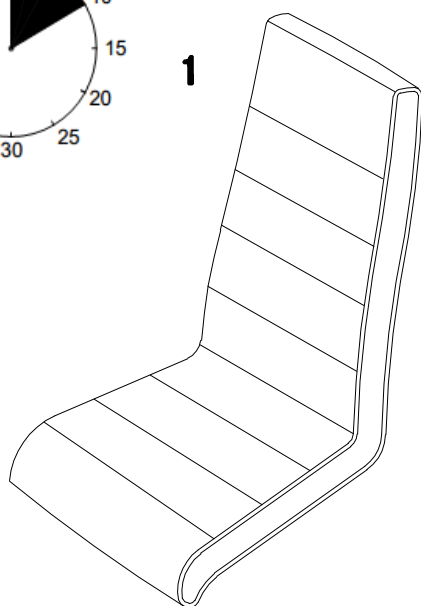

"JULE/TANJA"

1

2

1	1X
2	1X

A

M6*18 4X

B

∅16*∅6.5 4X

C

4MM 1X

--	--	--	--

1

2

SB Moebel Boss Handelsgesellschaft mbH & Co.KG
Bakenweg 16-20 32457 Porta - Westfalica