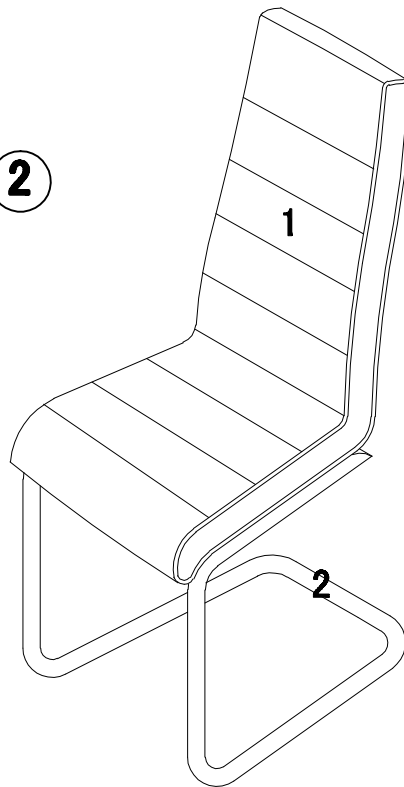

"JULE/TANJA"

1

2

1	1X
2	1X

A

M6*18 4X

B

∅16*∅6.5 4X

C

4MM 1X

--	--	--	--

1

2

SB Moebel Boss Handelsgesellschaft mbH & Co.KG
Bakenweg 16-20 32457 Porta - Westfalica