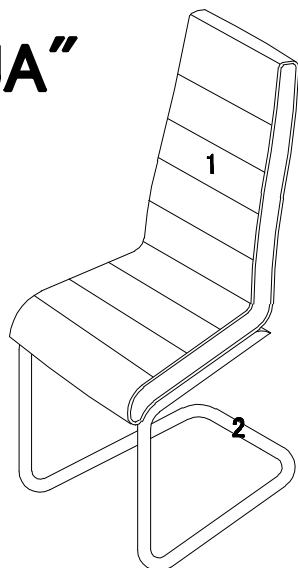

"JULE/TANJA"

1

2

1	1X
2	1X

A

M6*18 4X

B

∅16*∅6.5 4X

C

4MM 1X

--	--	--	--

1

2

SB Moebel Boss Handelsgesellschaft mbH & Co.KG
Bakenweg 16-20 32457 Porta - Westfalica