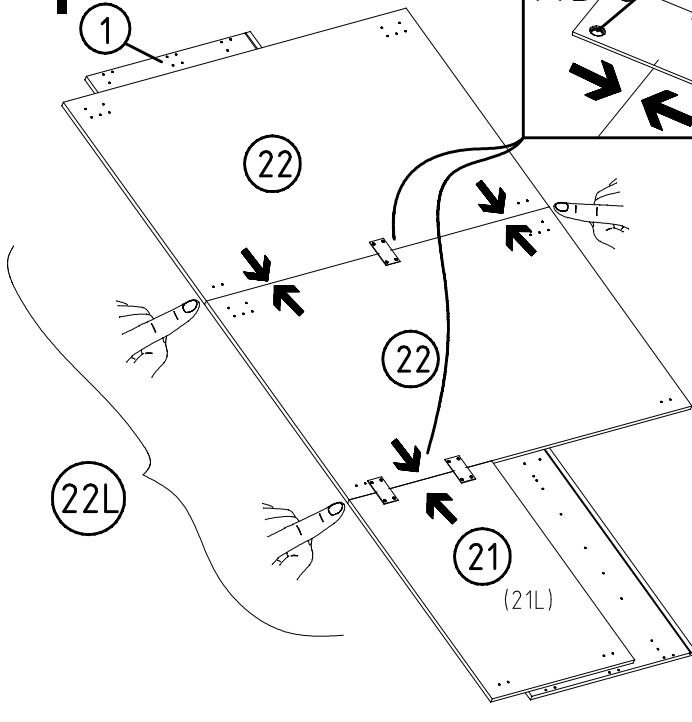

SP13

6,3 x 10,5 mm T2

121 122

111 030

4

H5
4 X 13mm
SP13
121 122

5

SP13
4 X 13mm
121 122

10

F3

Parts list for step 10:

- Screwdriver (indicated by a plus sign icon)
- Screw T1: 6,3 x 10,5 mm
- Screw G1: 3,5 x 15 mm
- Bracket S0: 111 300
- Pins F3

9

A1

980791

06.04.17 / 19.05.17