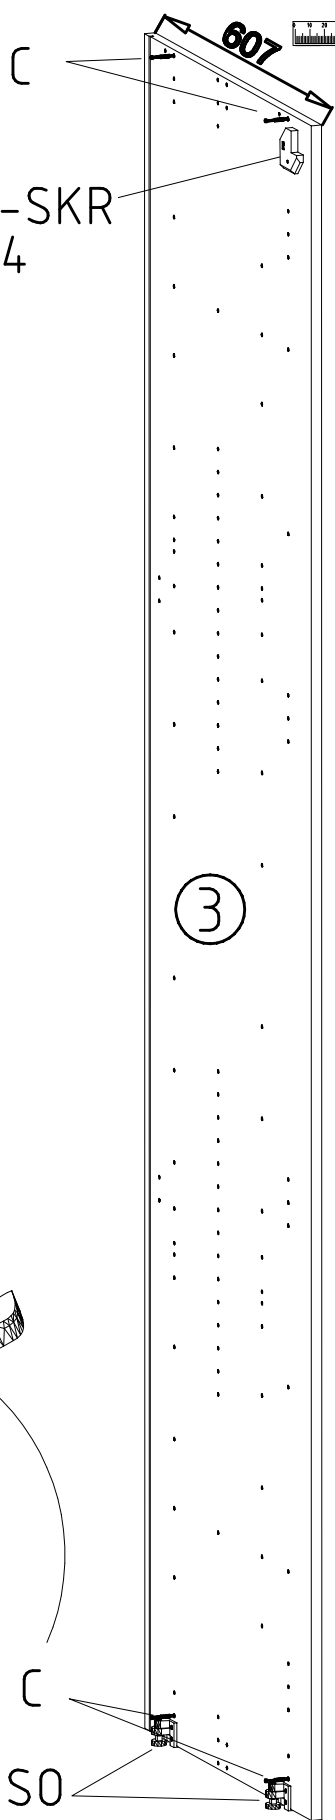

C

607

SWH-SKR + G24

3

SO

SWH-SKL

SWH-SKR

3,5 x 22 mm G24

121 004

6,3 x 10,5 mm T1

112 055

3,5 x 15 mm G1

121 370

111 103

111 300