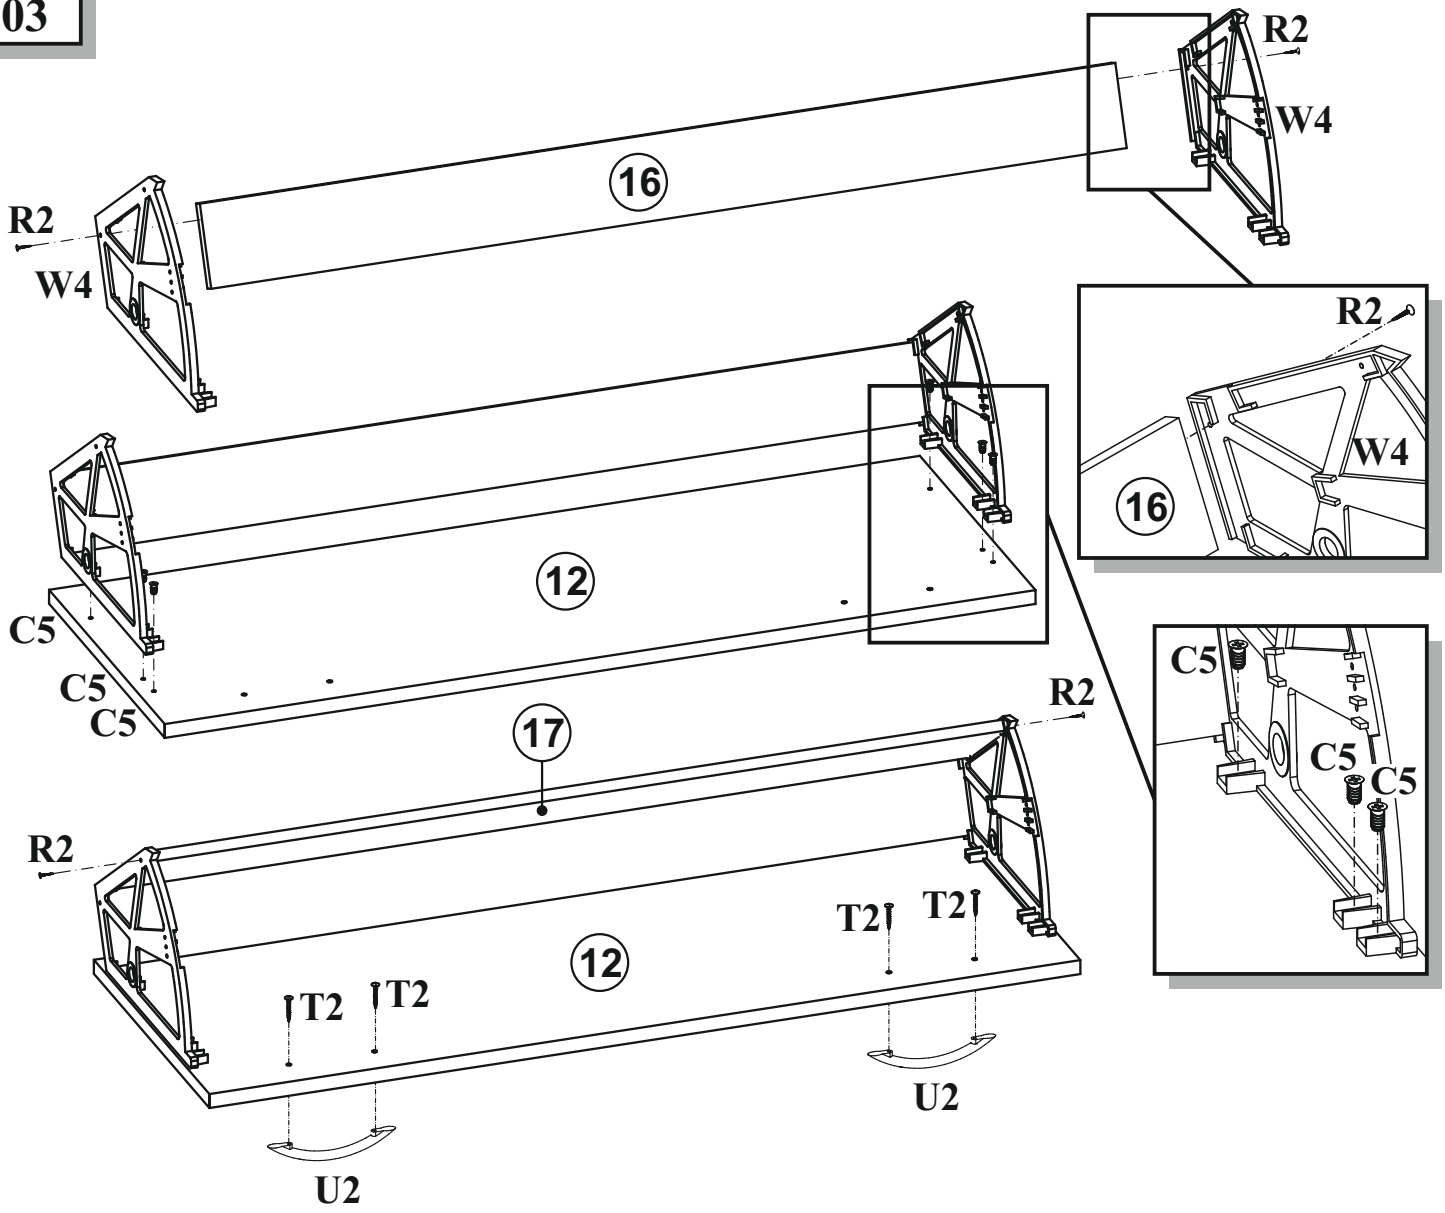

MONTAGEANLEITUNG / SERVICEKARTE

Garderobe VERA 86-105-....

O1 x1 (x.....)	H1 x10 (x.....)

H3 x10 (x.....)	R2 x6 (x.....)	C5 x12 (x.....)

E1 x3 (x.....)	E2 x3 (x.....)	E3 x3 (x.....)	P1 x2 (x.....)	P5 x2 (x.....)	L1 x1 (x.....)	G1 ~30 (x.....)
K1 x20 (x.....)	S1 x4 (x.....)	U2 x3 (x.....)	T2 x6 (x.....)	U4 x3 (x.....)	U5 x3 (x.....)	T4 x12 (x.....)
K2 x16 (x.....)	W1 x2 (x.....)	W2 x2 (x.....)	W3 x2 (x.....)	W4 x2 (x.....)	Z2 x2 (x.....)	T1 x6 (x.....)

01

02

03

04

05

06

07

08

09

10

11