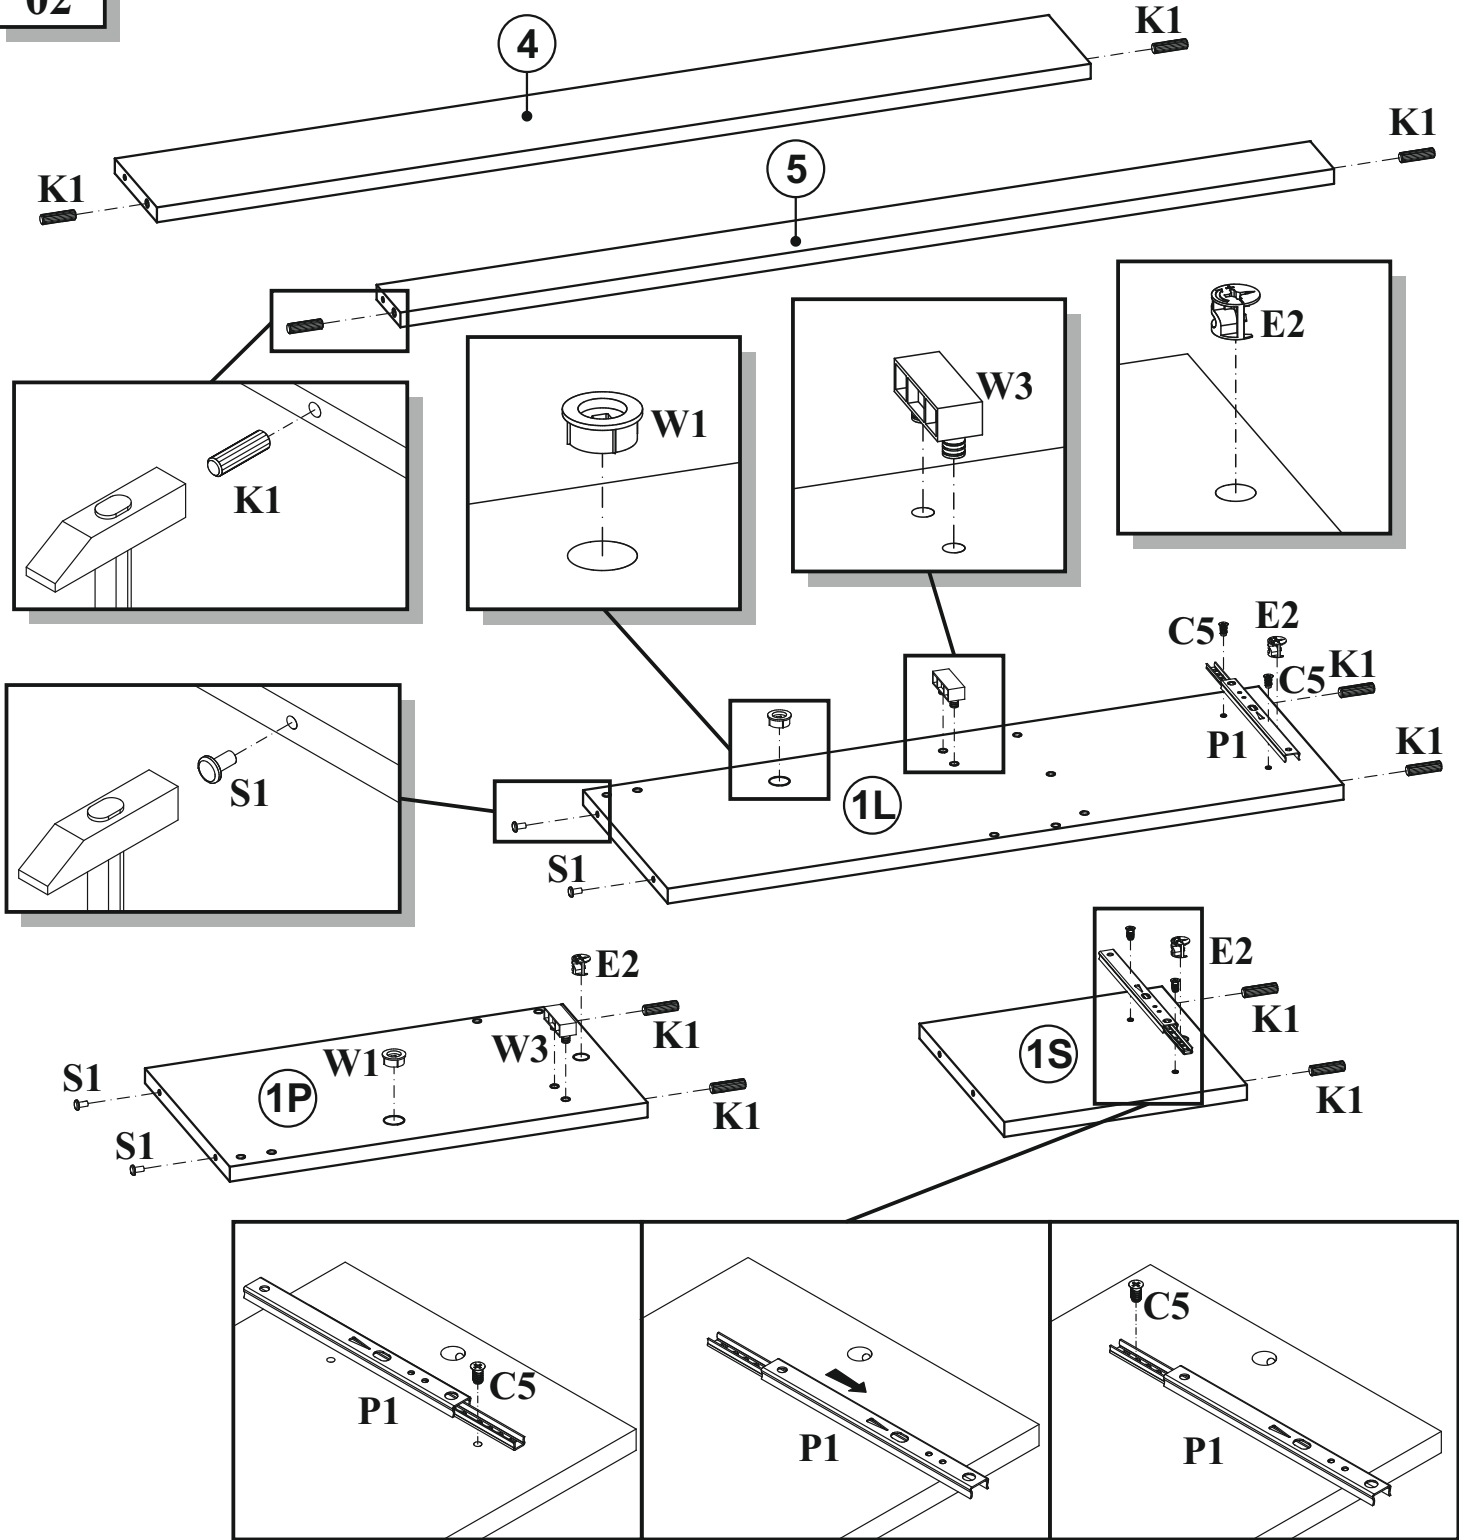

MONTAGEANLEITUNG / SERVICEKARTE

Garderobe VERA 86-105-....

O1 x1 (x.....)	H1 x10 (x.....)

H3 x10 (x.....)	R2 x6 (x.....)	C5 x12 (x.....)

E1 x3 (x.....)	E2 x3 (x.....)	E3 x3 (x.....)	P1 x2 (x.....)	P5 x2 (x.....)	L1 x1 (x.....)	G1 ~30 (x.....)
K1 x20 (x.....)	S1 x4 (x.....)	U2 x3 (x.....)	T2 x6 (x.....)	U4 x3 (x.....)	U5 x3 (x.....)	T4 x12 (x.....)
K2 x16 (x.....)	W1 x2 (x.....)	W2 x2 (x.....)	W3 x2 (x.....)	W4 x2 (x.....)	Z2 x2 (x.....)	T1 x6 (x.....)

01

02

03

04

05

06

07

08