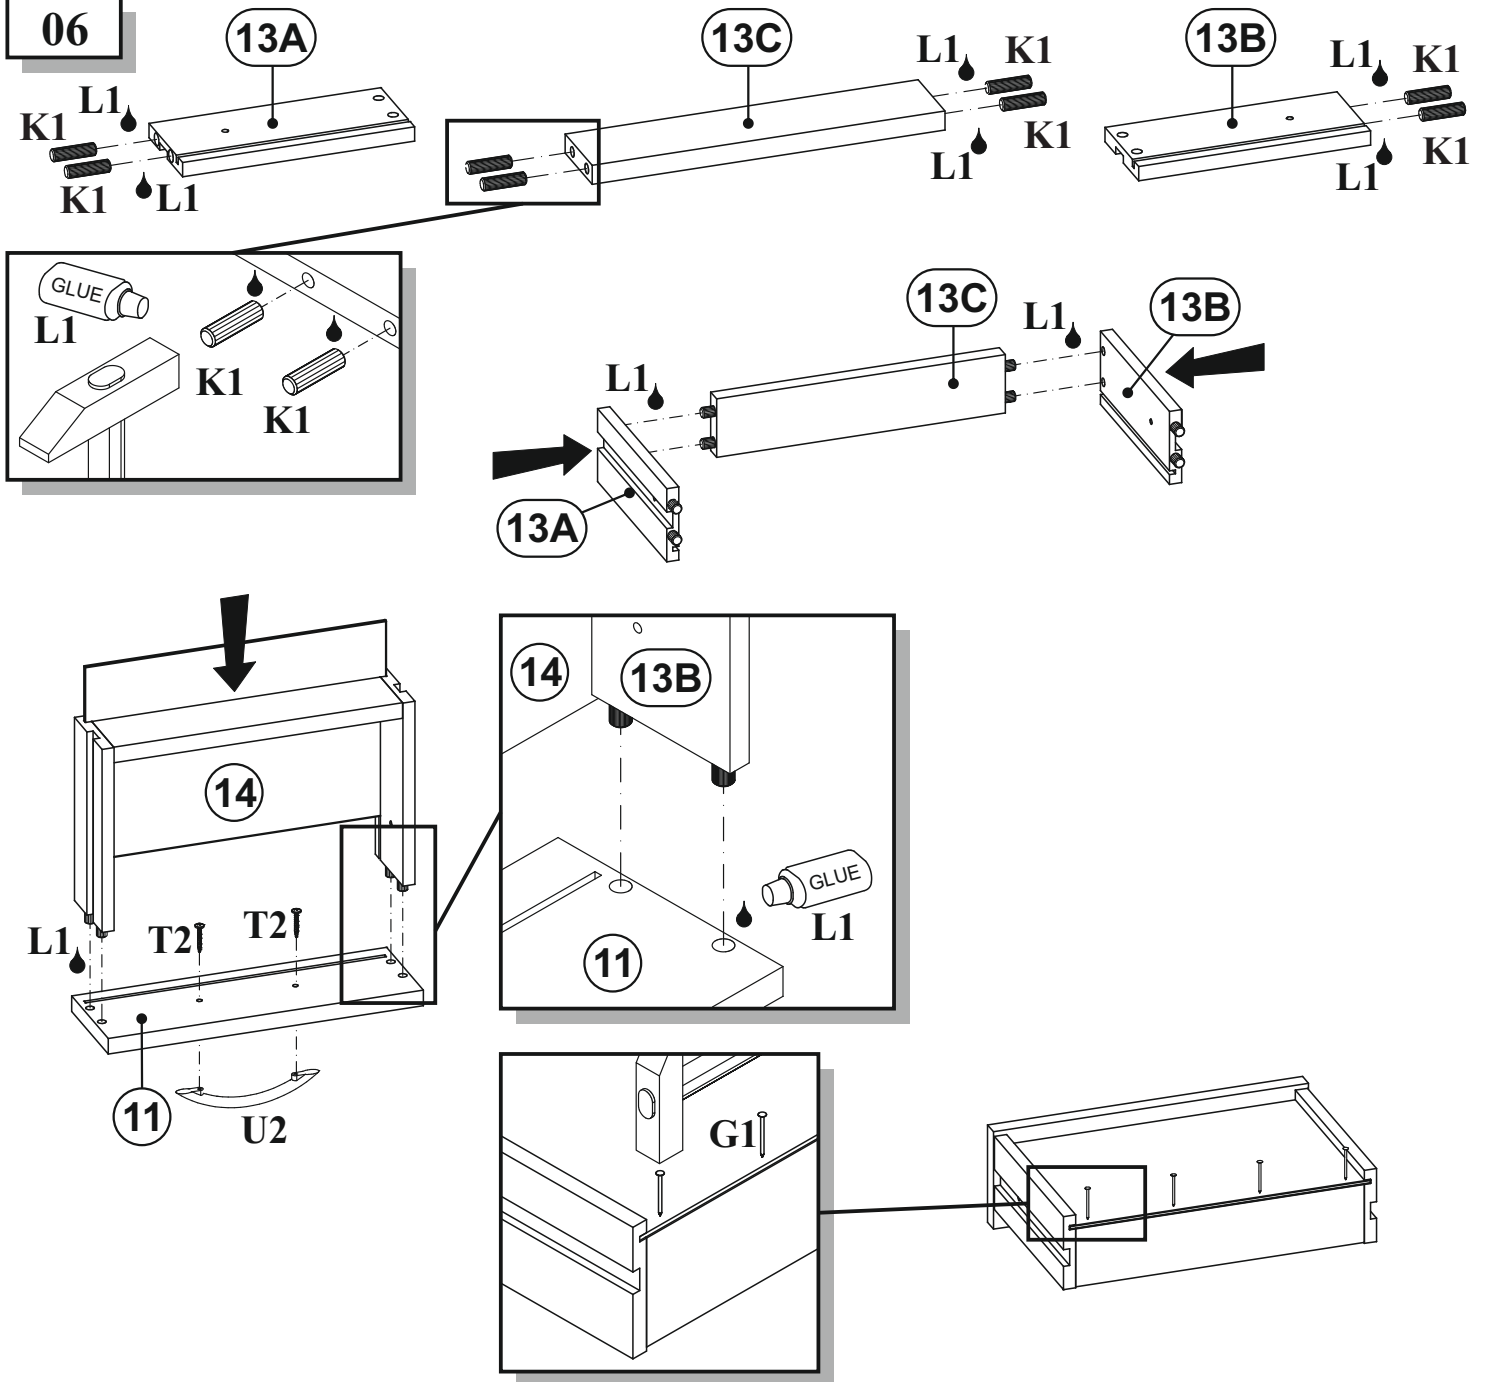

MONTAGEANLEITUNG / SERVICEKARTE

Garderobe VERA 86-105-....

O1 x1 (x.....)	H1 x10 (x.....)

H3 x10 (x.....)	R2 x6 (x.....)	C5 x12 (x.....)

E1 x3 (x.....)	E2 x3 (x.....)	E3 x3 (x.....)	P1 x2 (x.....)	P5 x2 (x.....)	L1 x1 (x.....)	G1 ~30 (x.....)
K1 x20 (x.....)	S1 x4 (x.....)	U2 x3 (x.....)	T2 x6 (x.....)	U4 x3 (x.....)	U5 x3 (x.....)	T4 x12 (x.....)
K2 x16 (x.....)	W1 x2 (x.....)	W2 x2 (x.....)	W3 x2 (x.....)	W4 x2 (x.....)	Z2 x2 (x.....)	T1 x6 (x.....)

01

02

03

04

05

06

07

08