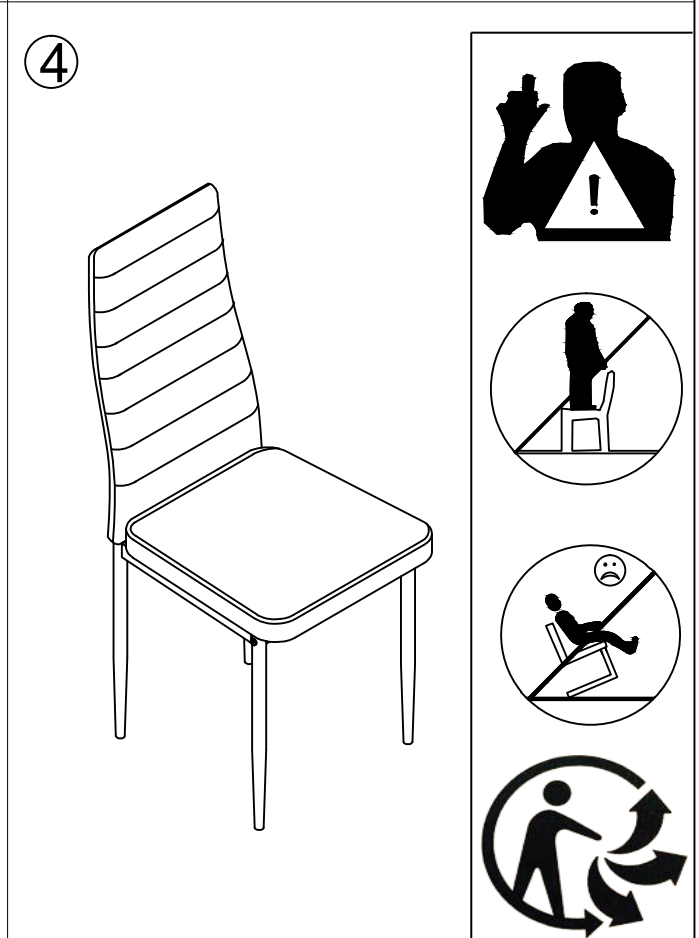

M4x45mm

4x

D

4mm

1x

SB Moebel Boss Handelsgesellschaft  
 mbH & Co. KG  
 Bakenweg 16-20  
 32457 Porta - Westfalica