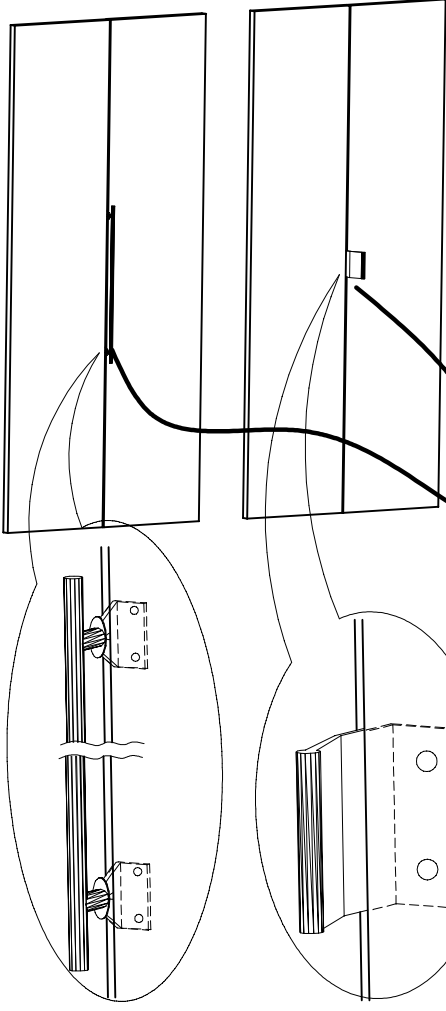

980336

NSP 43 ZB

1-2-3-4... ○

980336

06.04.16 / -

04 16 | 1/8

 111 102	A 8x
 111 610	L7 12x
 111 174	J1 2x
 111 103	C 8x

 112 268	M 3x
 112 267	N 3x
 M6 x 11 mm	T6 2x
 3,5 x 15 mm	G1 2x

111 103

+

N

112 267

11

12

13

3,5 x 15 mm 121 370	G1	4,0 x 12 mm 122 625	G56
------------------------	----	------------------------	-----

	SP27
4 X 27mm	
122620	
4,0x22	G49
122 609	

Modell/Model/Modèle

<121 370>	< G 1 >	<4x>

Änderungen die dem technischen Fortschritt geschuldet sind, behalten wir uns vor!
 Bei nicht vorschriftsmäßiger und/ oder nicht fachmännischer Montage wird bei Personen- und/ oder Sachschäden keinerlei Haftung übernommen.