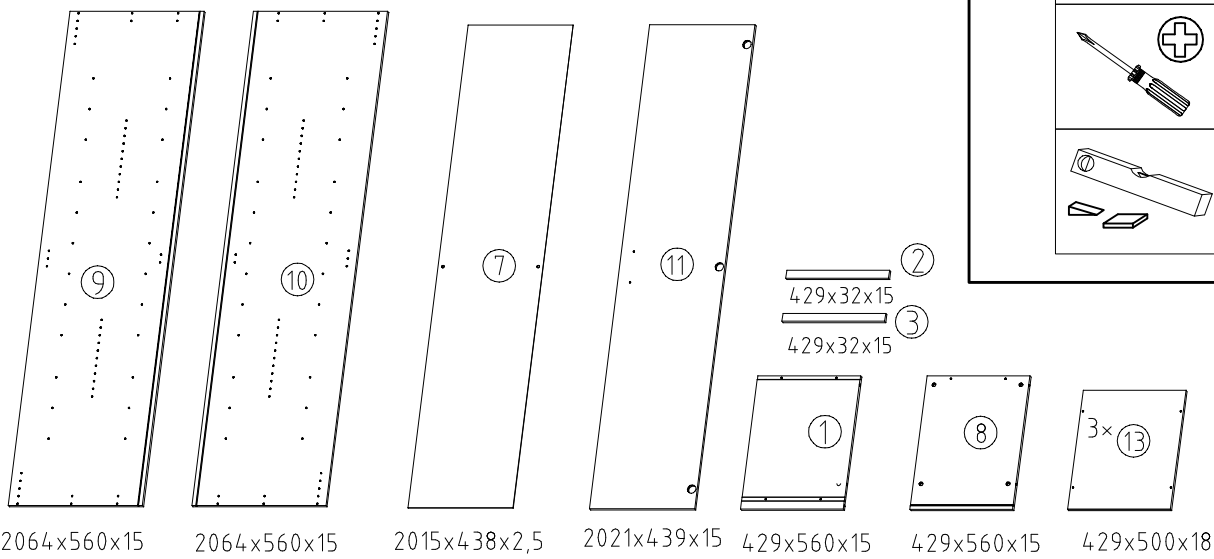

980336

NSP 43 ZB

1-2-3-4... ○

980336

06.04.16 / -

04 16 | 1/8

 111 102	A 8x
 111 610	L7 12x
 111 174	J1 2x
 111 103	C 8x

 112 268	M 3x
 112 267	N 3x
 M6 x 11 mm	T6 2x
 3,5 x 15 mm	G1 2x

 111 618	D20 1x
 6 X 60 mm	G16 1x
 4 X 15mm	SP15 1x
 111 052	o10 1x

 3,5 x 35 mm	G14 4x
121 375	

4

5

L7

111 610

+

C