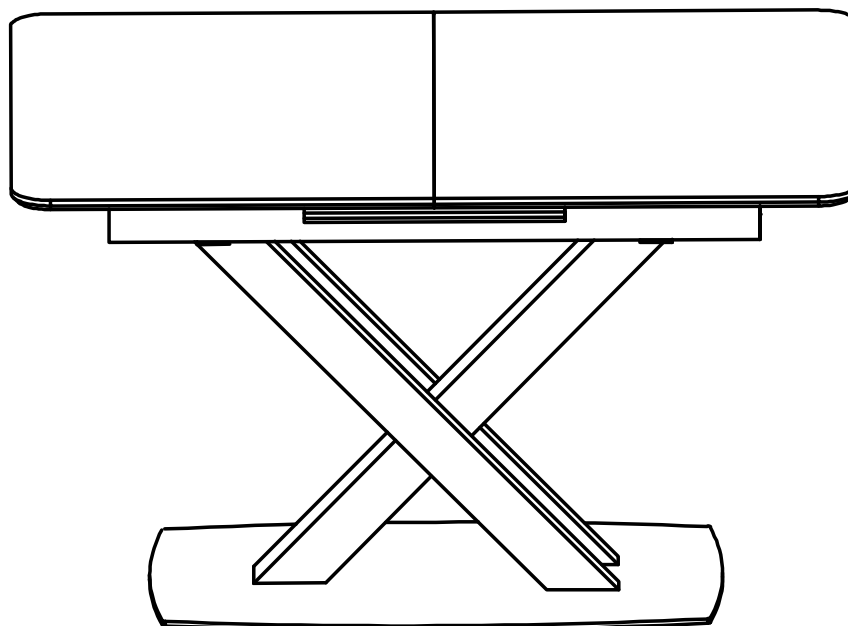

Bedienungsanleitung

DE / Mitteldichte Holzfaserplatte / Edelstahl (gebürstet)

GB / MDF / Stainless Steel Brushed

Achtung! Caution!

Pflegehinweise:

- Halten Sie Ihr Möbelstück von direkter Sonneneinstrahlung fern.
- Benutzen Sie zum Reinigen ein feuchtes Tuch oder einen Schwamm oder wischen Sie trocken mit einem flusenfreien Baumwolltuch.