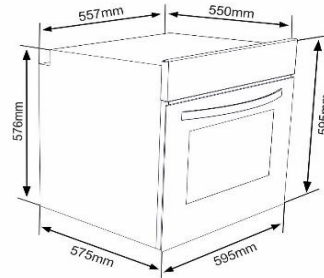

EBO XA3

Einbaubackofen autark

Energiemerkmale

Energieeffizienzklasse	A
Stromverbrauch Backofen	0,78 kWh
Stromversorgung Backofen	230/400 V 3N~
Anschlusswert Backofen	2,3 kWh

Allgemeine Spezifikation

Design	Edelstahl
Betriebsarten	3 Funktionen
Backofenvolumen	64 Liter
Beschichtung Garraum	Emaile
Einbaumaße (HxBxT)	600 x 600 x 580 mm

Abmessungen / Logistikdaten

Artikelnummer	10692869
EAN-Code	4024862082673
Ofenmaße (HxBxT) / Gewicht	595x595x550-570 mm / 35,0 kg
Kartonmaße (HxBxT) / Gewicht inkl. Gerät	640x680x630 mm / 37,7 kg
Verpackungseinheit	1 Stück
Palettenmenge	4 Stück
20 / 40 Fuß Container	81 Stück / 162 Stück
High Cube Container	216 / 189 Stück