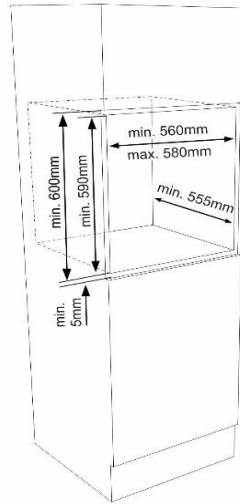

EBO XA3

Einbaubackofen autark

Energiemerkmale

Energieeffizienzklasse	A
Stromverbrauch Backofen	0,78 kWh
Stromversorgung Backofen	230/400 V 3N~
Anschlusswert Backofen	2,3 kWh

Allgemeine Spezifikation

Design	Edelstahl
Betriebsarten	3 Funktionen
Backofenvolumen	64 Liter
Beschichtung Garraum	Emaile
Einbaumaße (HxBxT)	600 x 600 x 580 mm

Abmessungen / Logistikdaten

Artikelnummer	10692869
EAN-Code	4024862082673
Ofenmaße (HxBxT) / Gewicht	595x595x550-570 mm / 35,0 kg
Kartonmaße (HxBxT) / Gewicht inkl. Gerät	640x680x630 mm / 37,7 kg
Verpackungseinheit	1 Stück
Palettenmenge	4 Stück
20 / 40 Fuß Container	81 Stück / 162 Stück
High Cube Container	216 / 189 Stück